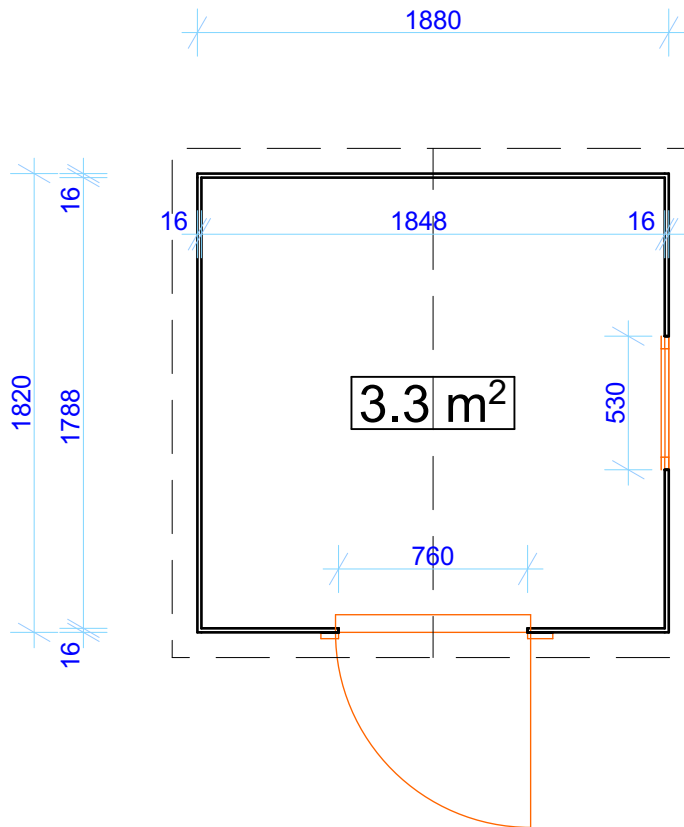

**cabin:
Boudewijn**

Size (m) 1,82 x 1,88

Lower Wall Height 1720 mm

Ridge Height 2100 mm

Wall log 16 mm

	id	size (h x w)	Pcs
Doors	D-1 (SOLID DOOR)	1660 x 760 mm	1
Windows	DGW-1A	530 x 530 mm	1