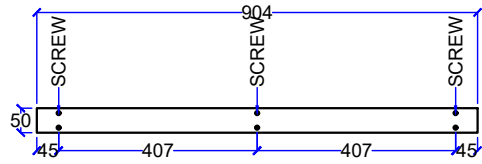

1X

2X

TUINDECO

NAME :	TUINBERGING LIMA 29.0032	CODE :		DRAWN :		CHECKED PRODUKSI :		DATE :	30 OKT 2022	REVISI :	
DEATAIL :	FRAMES ON TOP	DIMENSI (MM):	904 X 50 X 15 1021 X 938 X 55	CHECKED QC :		CHECKED LOGISTIK :		DATE CHECKED :		PAGE :	9