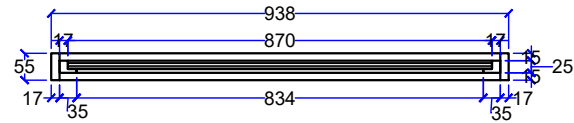

1X

2X

TUINDECO

NAME :	TUINBERGING LIMA 29.0032	CODE :		DRAWN :		CHECKED PRODUKSI :		DATE :	30 OKT 2022	REVISI :	
DEATAIL :	FRAMES ON TOP	DIMENSI (MM):	904 X 50 X 15 1021 X 938 X 55	CHECKED QC :		CHECKED LOGISTIK :		DATE CHECKED :		PAGE :	9