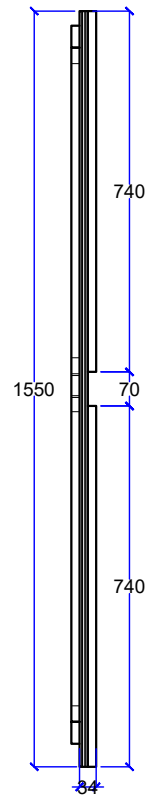

1X

TUINDECO	NAME :	TUINBERGING LIMA 29.0032	CODE :	DRAWN :	CHECKED PRODUKSI :	DATE :	REVISI :
	DETAIL :	DOOR RIGHT	DIMENSI (MM):	CHECKED QC :	CHECKED LOGISTIK :	DATE CHECKED :	PAGE :
			750 X 34 X 1550			30 OKT 2022	12