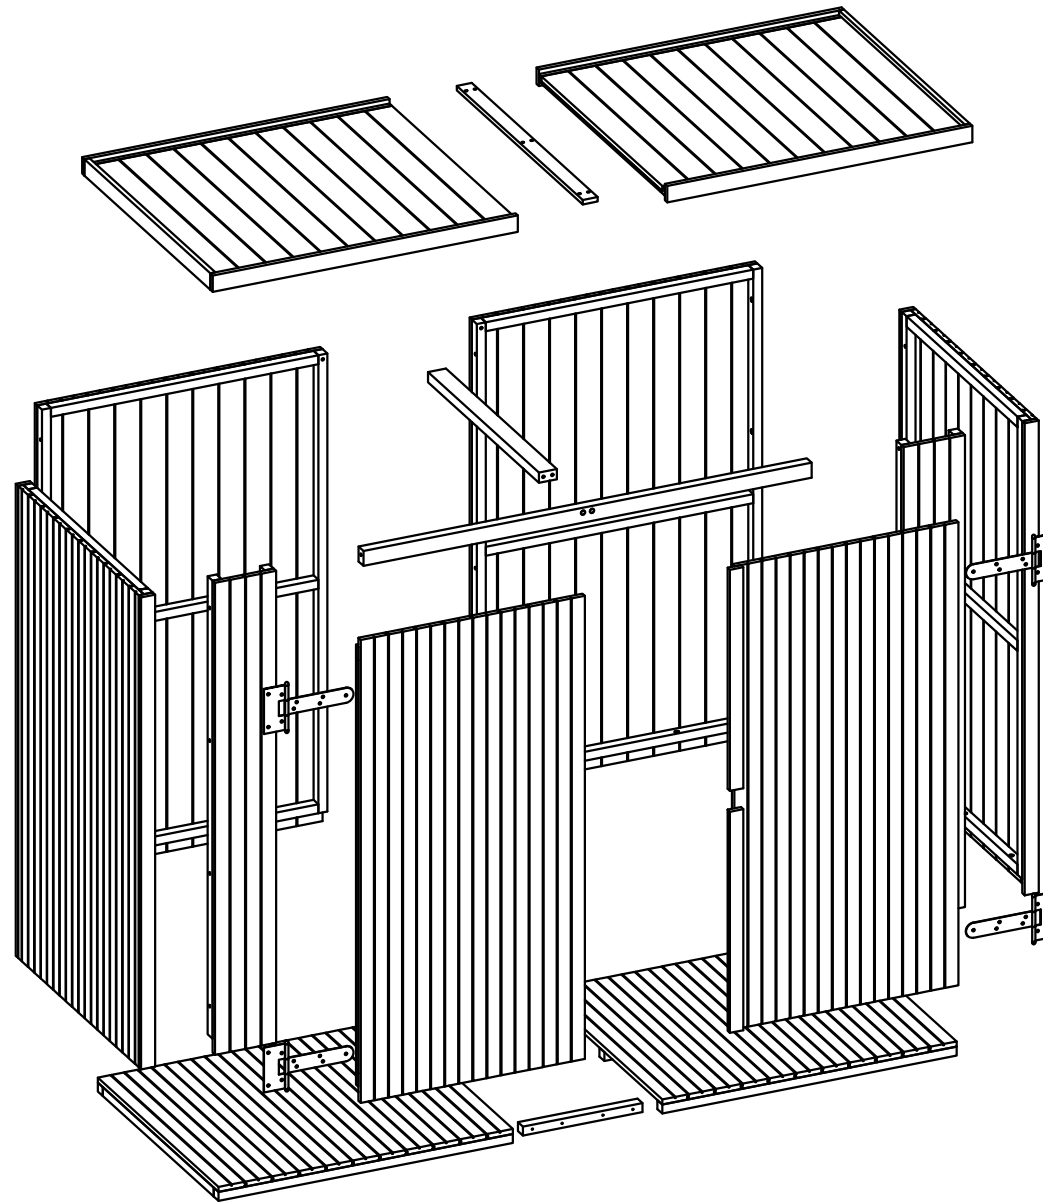

**PERSPECTIVE  
VIEW**

<div style="border: 2px solid black; padding: 5px; width: fit-content; margin: 0 auto;"><b>TUINDECO</b></div>	NAME : <b>TUINBERGING LIMA 29.0032</b>	CODE :	DRAWN :	CHECKED PRODUKSI :	DATE : 30 OKT 2022	REVISI :
	DETAIL : TOP VIEW	DIMENSI (MM): 2042 X 938 X H 1620	CHECKED QC :	CHECKED LOGISTIK :	DATE CHECKED :	PAGE : 1