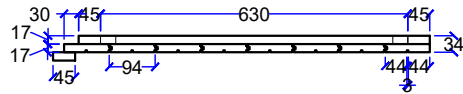

1X

TUINDECO	NAME :	TUINBERGING LIMA 29.0032	CODE :	DRAWN :	CHECKED PRODUKSI :	DATE :	REVISI :
	DETAIL :	DOOR RIGHT	DIMENSI (MM):	CHECKED QC :	CHECKED LOGISTIK :	DATE CHECKED :	PAGE :
			750 X 34 X 1550			30 OKT 2022	12