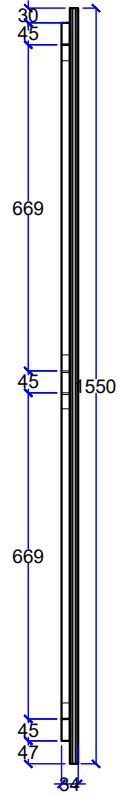

1X

TUINDECO

NAME :	TUINBERGING LIMA 29.0032	CODE :		DRAWN :		CHECKED PRODUKSI :		DATE :	30 OKT 2022	REVISI :	
DEATAIL :	DOOR LEFT	DIMENSI (MM):	750 X 34 X 1550	CHECKED QC :		CHECKED LOGISTIK :		DATE CHECKED :		PAGE :	11