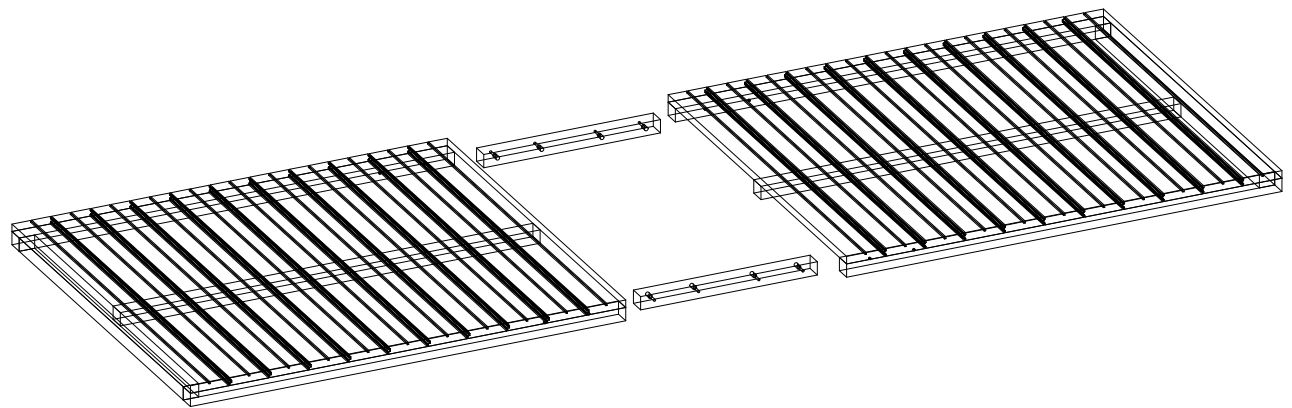

TUINDECO

NAME :	TUINBERGING LIMA 29.0032	CODE :		DRAWN :		CHECKED PRODUKSI :		DATE :	30 OKT 2022	REVISI :	
DEATAIL :	FRAME BOTTOM	DIMENSI (MM):	985 X 47 X 866 400 X 35 X 30	CHECKED QC :		CHECKED LOGISTIK :		DATE CHECKED :		PAGE :	4