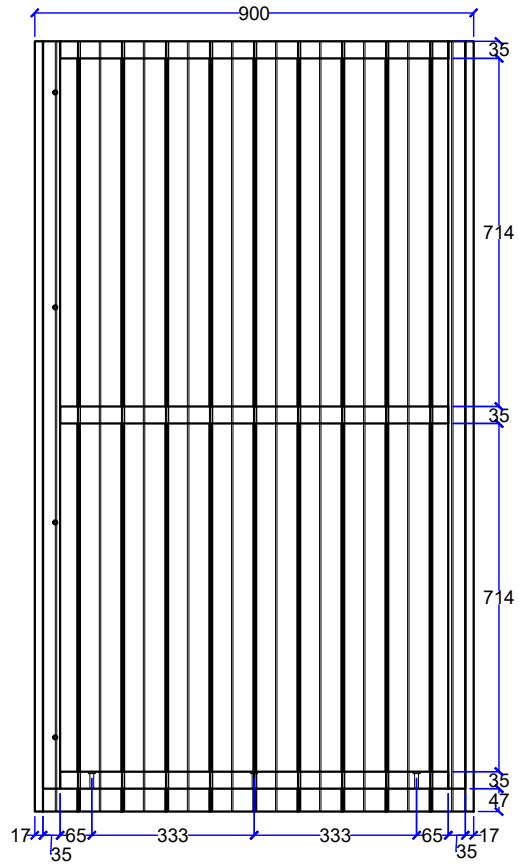

2X

TUINDECO	NAME :	TUINBERGING LIMA 29.0032	CODE :		DRAWN :		CHECKED PRODUKSI :		DATE :	30 OKT 2022	REVISI :	
	DEATAIL :	FRAMES SIDE WALLS	DIMENSI (MM):	900 X 47 X H 1580	CHECKED QC :		CHECKED LOGISTIK :		DATE CHECKED :		PAGE :	7