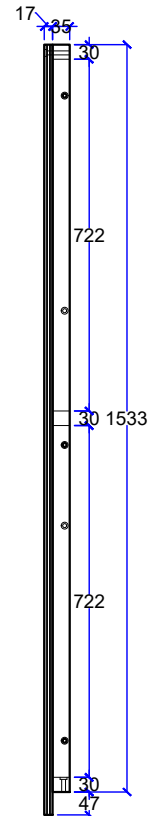

1X RIGHT

TUINDECO	NAME :	TUINBERGING LIMA 29.0032	CODE :	DRAWN :	CHECKED PRODUKSI :	DATE :	30 OKT 2022	REVISI :
	DETAIL :	FRAME BACK - RIGHT	DIMENSI (MM):	955 X 52 X H 1580	CHECKED QC :	CHECKED LOGISTIK :	DATE CHECKED :	PAGE :