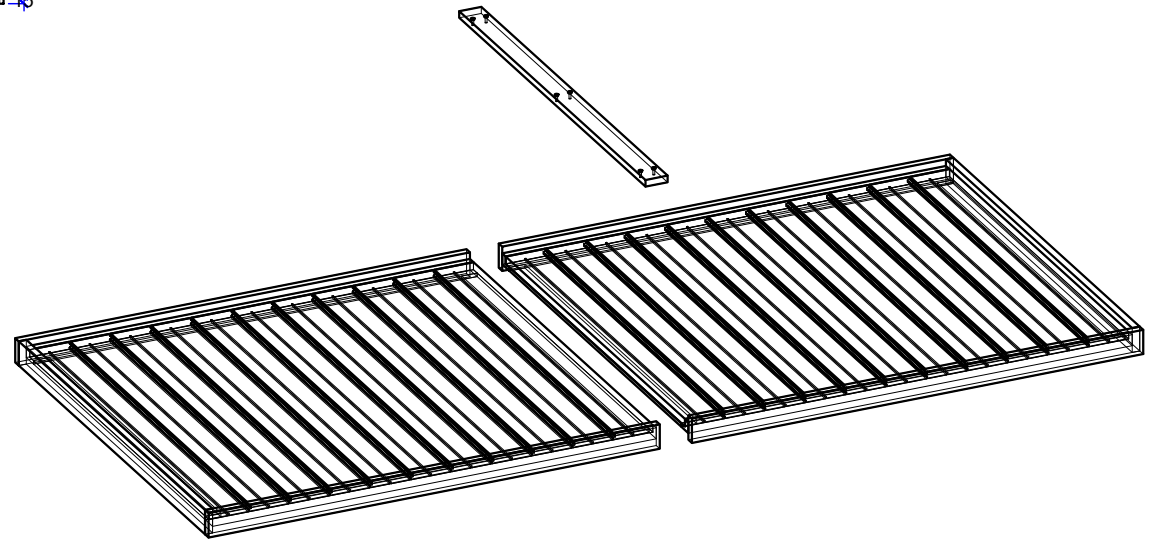

1X

2X

TUINDECO

NAME :	TUINBERGING LIMA 29.0032	CODE :		DRAWN :		CHECKED PRODUKSI :		DATE :	30 OKT 2022	REVISI :	
DEATAIL :	FRAMES ON TOP	DIMENSI (MM):	904 X 50 X 15 1021 X 938 X 55	CHECKED QC :		CHECKED LOGISTIK :		DATE CHECKED :		PAGE :	9