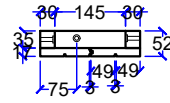

2X

TUINDECO	NAME :	TUINBERGING LIMA 29.0032	CODE :		DRAWN :		CHECKED PRODUKSI :		DATE :	30 OKT 2022	REVISI :	
	DEATAIL :	FRAMES WALLS - IN FRONT	DIMENSI (MM):	205 X 52 X H 1580	CHECKED QC :		CHECKED LOGISTIK :		DATE CHECKED :		PAGE :	8