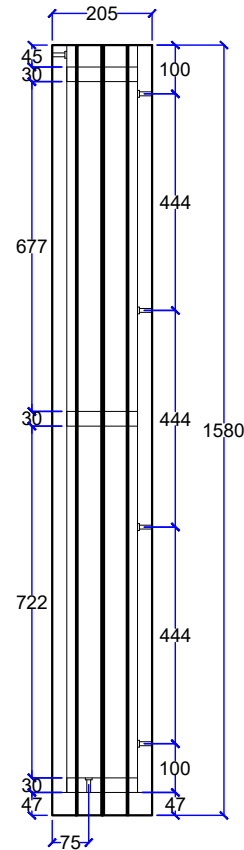

2X

TUINDECO	NAME :	TUINBERGING LIMA 29.0032	CODE :		DRAWN :		CHECKED PRODUKSI :		DATE :	30 OKT 2022	REVISI :	
	DEATAIL :	FRAMES WALLS - IN FRONT	DIMENSI (MM):	205 X 52 X H 1580	CHECKED QC :		CHECKED LOGISTIK :		DATE CHECKED :		PAGE :	8