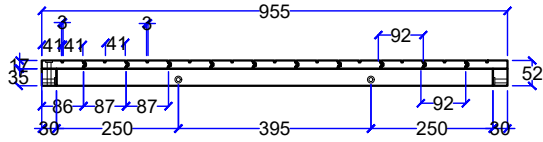

1X RIGHT

TUINDECO	NAME :	TUINBERGING LIMA 29.0032	CODE :	DRAWN :	CHECKED PRODUKSI :	DATE :	30 OKT 2022	REVISI :
	DETAIL :	FRAME BACK - RIGHT	DIMENSI (MM):	955 X 52 X H 1580	CHECKED QC :	CHECKED LOGISTIK :	DATE CHECKED :	PAGE :