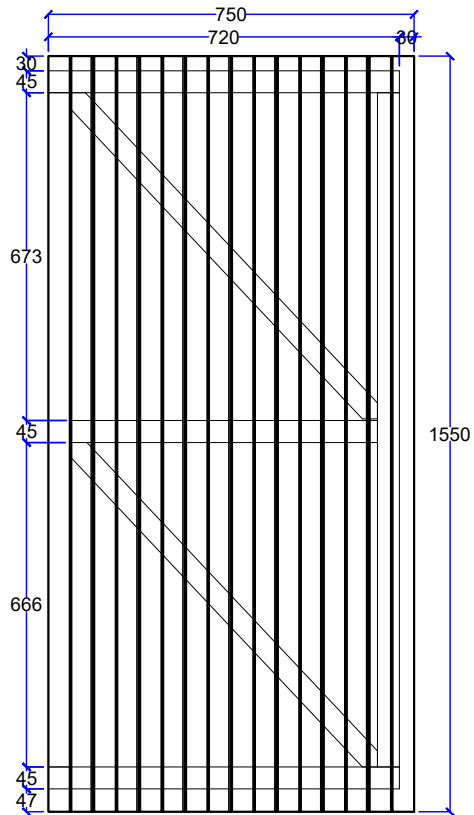

1X

2X

**TUINDECO**

NAME :	TUINBERGING LIMA 29.0032	CODE :		DRAWN :		CHECKED PRODUKSI :		DATE :	30 OKT 2022	REVISI :	
DEATAIL :	FRAMES ON TOP	DIMENSI (MM):	904 X 50 X 15 1021 X 938 X 55	CHECKED QC :		CHECKED LOGISTIK :		DATE CHECKED :		PAGE :	9

1X

1X

**TUINDECO**

NAME :	TUINBERGING LIMA 29.0032	CODE :		DRAWN :		CHECKED PRODUKSI :		DATE :	30 OKT 2022	REVISI :	
DEATAIL :	SUPPORT ON TOP	DIMENSI (MM):	796 X 60 X 35 1500 X 50 X 35	CHECKED QC :		CHECKED LOGISTIK :		DATE CHECKED :		PAGE :	10

1X

**TUINDECO**

NAME :	TUINBERGING LIMA 29.0032	CODE :		DRAWN :		CHECKED PRODUKSI :		DATE :	30 OKT 2022	REVISI :	
DEATAIL :	DOOR LEFT	DIMENSI (MM):	750 X 34 X 1550	CHECKED QC :		CHECKED LOGISTIK :		DATE CHECKED :		PAGE :	11

1X

<b>TUINDECO</b>	NAME :	TUINBERGING LIMA 29.0032	CODE :	DRAWN :	CHECKED PRODUKSI :	DATE :	REVISI :
	DETAIL :	DOOR RIGHT	DIMENSI (MM):	CHECKED QC :	CHECKED LOGISTIK :	DATE CHECKED :	PAGE :
			750 X 34 X 1550			30 OKT 2022	12