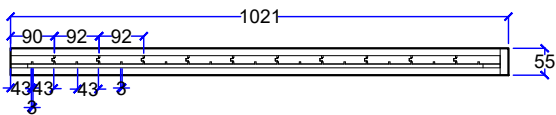

1X

2X

TUINDECO

NAME :	TUINBERGING LIMA 29.0032	CODE :		DRAWN :		CHECKED PRODUKSI :		DATE :	30 OKT 2022	REVISI :	
DEATAIL :	FRAMES ON TOP	DIMENSI (MM):	904 X 50 X 15 1021 X 938 X 55	CHECKED QC :		CHECKED LOGISTIK :		DATE CHECKED :		PAGE :	9