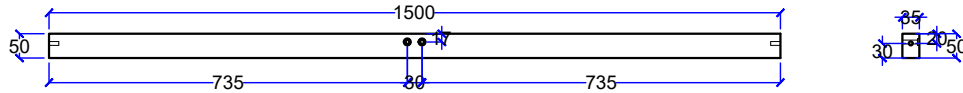

1X

1X

TUINDECO

NAME :	TUINBERGING LIMA 29.0032	CODE :		DRAWN :		CHECKED PRODUKSI :		DATE :	30 OKT 2022	REVISI :	
DEATAIL :	SUPPORT ON TOP	DIMENSI (MM):	796 X 60 X 35 1500 X 50 X 35	CHECKED QC :		CHECKED LOGISTIK :		DATE CHECKED :		PAGE :	10