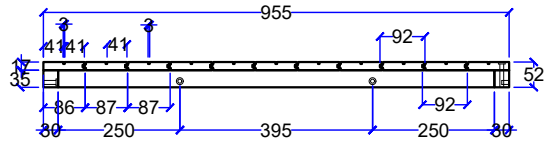

1X LEFT

TUINDECO	NAME :	TUINBERGING LIMA 29.0032	CODE :	DRAWN :	CHECKED PRODUKSI :	DATE :	REVISI :
	DEATAIL :	FRAME BACK - LEFT	DIMENSI (MM):	CHECKED QC :	CHECKED LOGISTIK :	DATE CHECKED :	PAGE :
			955 X 52 X H 1580			30 OKT 2022	5