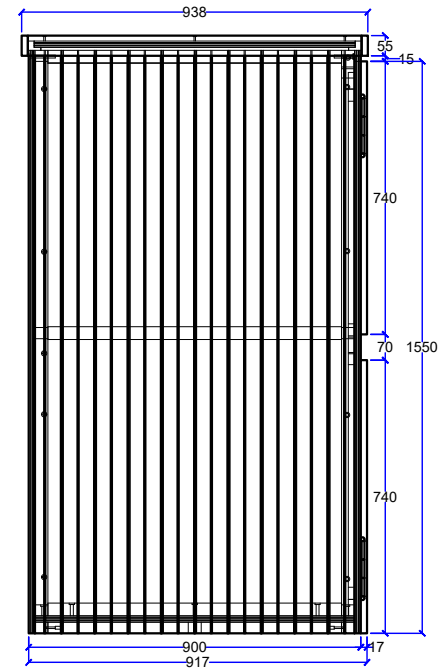

**PERSPECTIVE  
VIEW**

<div style="border: 2px solid black; padding: 5px; width: fit-content; margin: 0 auto;"><b>TUINDECO</b></div>	NAME : <b>TUINBERGING LIMA 29.0032</b>	CODE :	DRAWN :	CHECKED PRODUKSI :	DATE : 30 OKT 2022	REVISI :
	DETAIL : TOP VIEW	DIMENSI (MM): 2042 X 938 X H 1620	CHECKED QC :	CHECKED LOGISTIK :	DATE CHECKED :	PAGE : 1

**PERSPECTIVE  
VIEW**

<b>TUINDECO</b>	NAME :	TUINBERGING LIMA 29.0032	CODE :		DRAWN :		CHECKED PRODUKSI :		DATE :	30 OKT 2022	REVISI :	
	DEATAIL :	COMPONENTS	DIMENSI (MM):	2042 X 938 X H 1620	CHECKED QC :		CHECKED LOGISTIK :		DATE CHECKED :		PAGE :	2

TOP VIEW

FRONT VIEW

SIDE VIEW

NAME :	TUINBERGING LIMA 29.0032	CODE :		DRAWN :		CHECKED PRODUKSI :		DATE :	30 OKT 2022	REVISI :	
DETAIL :	FRONT VIEWS	DIMENSI (MM):	2042 X 938 X H 1620	CHECKED QC :		CHECKED LOGISTIK :		DATE CHECKED :		PAGE :	3

**2X**

**2X**

**TUINDECO**

NAME :	TUINBERGING LIMA 29.0032	CODE :		DRAWN :		CHECKED PRODUKSI :		DATE :	30 OKT 2022	REVISI :	
DEATAIL :	FRAME BOTTOM	DIMENSI (MM):	985 X 47 X 866 400 X 35 X 30	CHECKED QC :		CHECKED LOGISTIK :		DATE CHECKED :		PAGE :	4