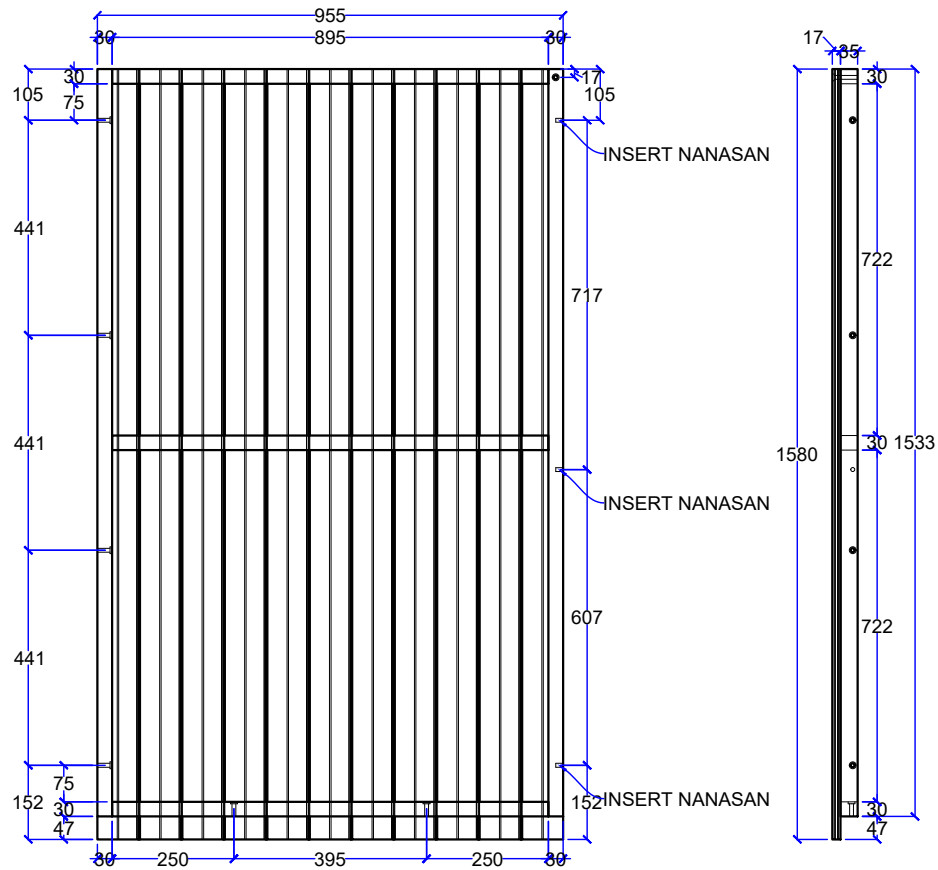

1X LEFT

TUINDECO	NAME :	TUINBERGING LIMA 29.0032	CODE :	DRAWN :	CHECKED PRODUKSI :	DATE :	REVISI :
	DEATAIL :	FRAME BACK - LEFT	DIMENSI (MM):	CHECKED QC :	CHECKED LOGISTIK :	DATE CHECKED :	PAGE :
			955 X 52 X H 1580			30 OKT 2022	5