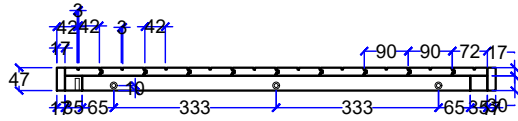

2X

TUINDECO	NAME :	TUINBERGING LIMA 29.0032	CODE :		DRAWN :		CHECKED PRODUKSI :		DATE :	30 OKT 2022	REVISI :	
	DEATAIL :	FRAMES SIDE WALLS	DIMENSI (MM):	900 X 47 X H 1580	CHECKED QC :		CHECKED LOGISTIK :		DATE CHECKED :		PAGE :	7