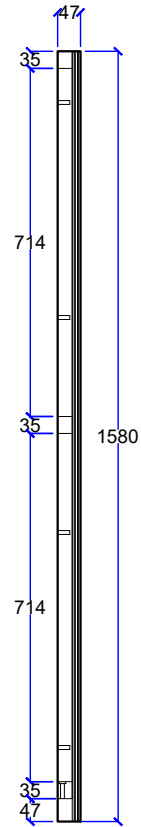

2X

TUINDECO	NAME :	TUINBERGING LIMA 29.0032	CODE :		DRAWN :		CHECKED PRODUKSI :		DATE :	30 OKT 2022	REVISI :	
	DEATAIL :	FRAMES SIDE WALLS	DIMENSI (MM):	900 X 47 X H 1580	CHECKED QC :		CHECKED LOGISTIK :		DATE CHECKED :		PAGE :	7