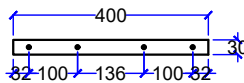

2X

2X

TUINDECO

NAME :	TUINBERGING LIMA 29.0032	CODE :		DRAWN :		CHECKED PRODUKSI :		DATE :	30 OKT 2022	REVISI :	
DEATAIL :	FRAME BOTTOM	DIMENSI (MM):	985 X 47 X 866 400 X 35 X 30	CHECKED QC :		CHECKED LOGISTIK :		DATE CHECKED :		PAGE :	4