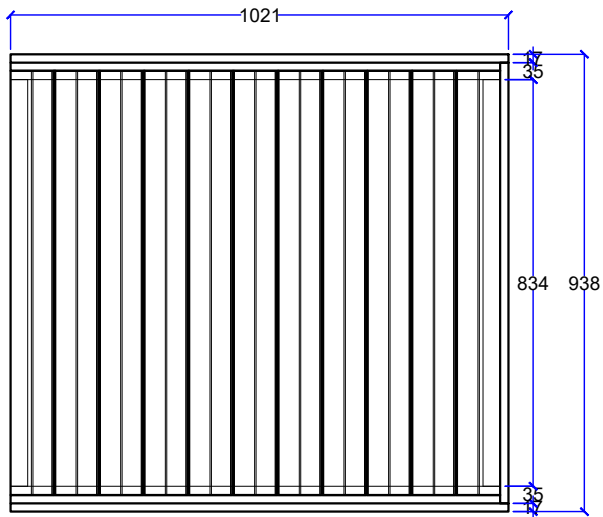

2X

<b>TUINDECO</b>	NAME :	TUINBERGING LIMA 29.0032	CODE :		DRAWN :		CHECKED PRODUKSI :		DATE :	30 OKT 2022	REVISI :	
	DEATAIL :	FRAMES WALLS - IN FRONT	DIMENSI (MM):	205 X 52 X H 1580	CHECKED QC :		CHECKED LOGISTIK :		DATE CHECKED :		PAGE :	8

1X

2X

**TUINDECO**

NAME :	TUINBERGING LIMA 29.0032	CODE :		DRAWN :		CHECKED PRODUKSI :		DATE :	30 OKT 2022	REVISI :	
DEATAIL :	FRAMES ON TOP	DIMENSI (MM):	904 X 50 X 15 1021 X 938 X 55	CHECKED QC :		CHECKED LOGISTIK :		DATE CHECKED :		PAGE :	9