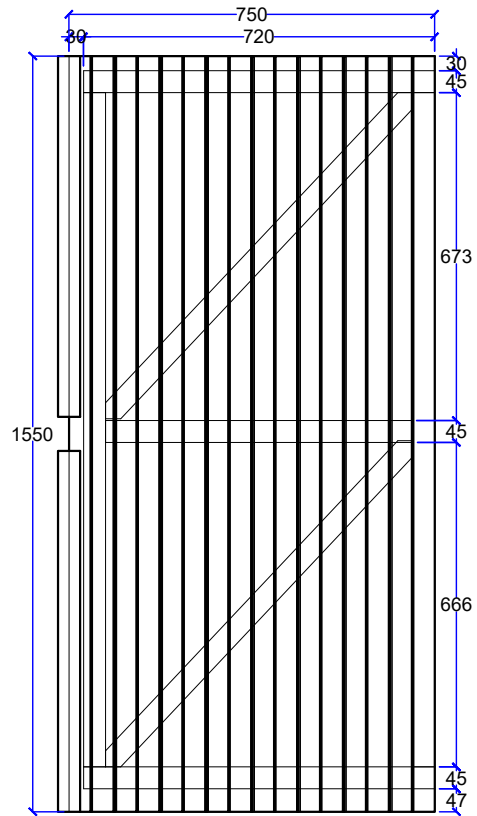

1X

TUINDECO	NAME :	TUINBERGING LIMA 29.0032	CODE :	DRAWN :	CHECKED PRODUKSI :	DATE :	REVISI :
	DETAIL :	DOOR RIGHT	DIMENSI (MM):	CHECKED QC :	CHECKED LOGISTIK :	DATE CHECKED :	PAGE :
			750 X 34 X 1550			30 OKT 2022	12