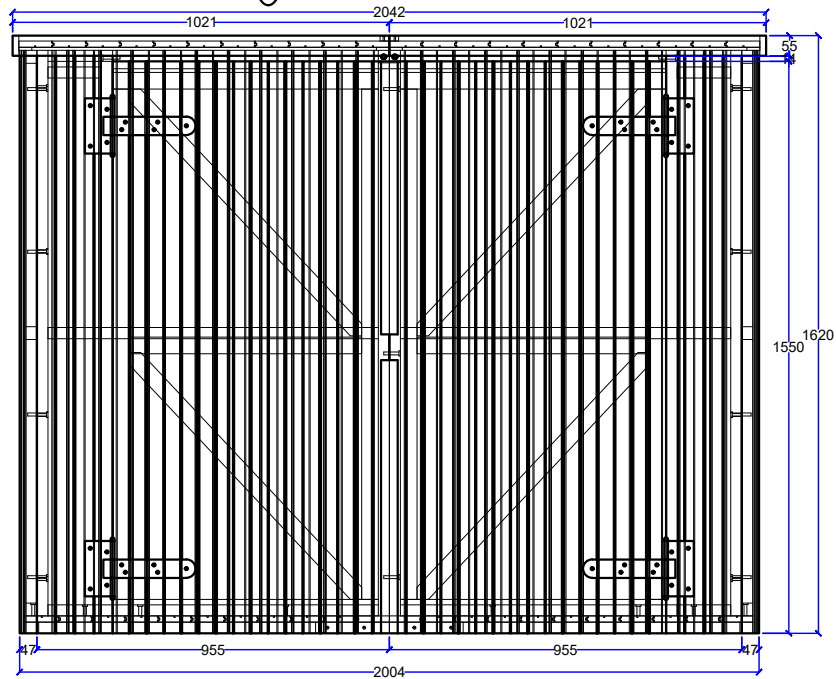

**PERSPECTIVE  
VIEW**

<div style="border: 2px solid black; padding: 5px; width: fit-content; margin: 0 auto;"><b>TUINDECO</b></div>	NAME : <b>TUINBERGING LIMA 29.0032</b>	CODE :	DRAWN :	CHECKED PRODUKSI :	DATE : 30 OKT 2022	REVISI :
	DETAIL : TOP VIEW	DIMENSI (MM): 2042 X 938 X H 1620	CHECKED QC :	CHECKED LOGISTIK :	DATE CHECKED :	PAGE : 1

**PERSPECTIVE  
VIEW**

<b>TUINDECO</b>	NAME :	TUINBERGING LIMA 29.0032	CODE :		DRAWN :		CHECKED PRODUKSI :		DATE :	30 OKT 2022	REVISI :	
	DEATAIL :	COMPONENTS	DIMENSI (MM):	2042 X 938 X H 1620	CHECKED QC :		CHECKED LOGISTIK :		DATE CHECKED :		PAGE :	2

TOP VIEW

FRONT VIEW

SIDE VIEW

NAME :	TUINBERGING LIMA 29.0032	CODE :		DRAWN :		CHECKED PRODUKSI :		DATE :	30 OKT 2022	REVISI :	
DETAIL :	FRONT VIEWS	DIMENSI (MM):	2042 X 938 X H 1620	CHECKED QC :		CHECKED LOGISTIK :		DATE CHECKED :		PAGE :	3

**2X**

**2X**

**TUINDECO**

NAME :	TUINBERGING LIMA 29.0032	CODE :		DRAWN :		CHECKED PRODUKSI :		DATE :	30 OKT 2022	REVISI :	
DEATAIL :	FRAME BOTTOM	DIMENSI (MM):	985 X 47 X 866 400 X 35 X 30	CHECKED QC :		CHECKED LOGISTIK :		DATE CHECKED :		PAGE :	4