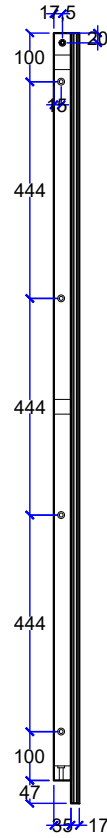

2X

TUINDECO	NAME :	TUINBERGING LIMA 29.0032	CODE :		DRAWN :		CHECKED PRODUKSI :		DATE :	30 OKT 2022	REVISI :	
	DEATAIL :	FRAMES WALLS - IN FRONT	DIMENSI (MM):	205 X 52 X H 1580	CHECKED QC :		CHECKED LOGISTIK :		DATE CHECKED :		PAGE :	8