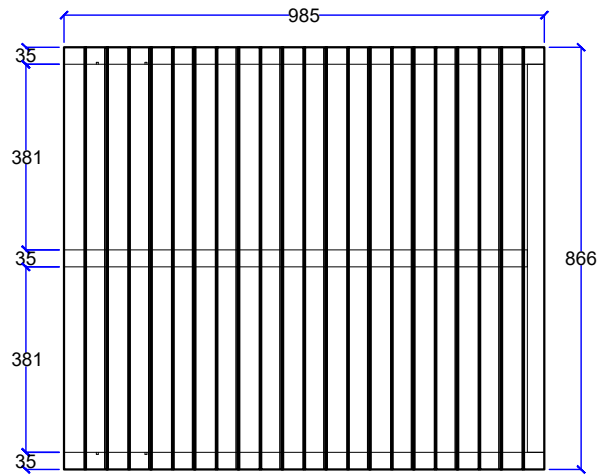

**PERSPECTIVE  
VIEW**

<b>TUINDECO</b>	NAME :	TUINBERGING LIMA 29.0032	CODE :		DRAWN :		CHECKED PRODUKSI :		DATE :	30 OKT 2022	REVISI :	
	DEATAIL :	COMPONENTS	DIMENSI (MM):	2042 X 938 X H 1620	CHECKED QC :		CHECKED LOGISTIK :		DATE CHECKED :		PAGE :	2

TOP VIEW

FRONT VIEW

SIDE VIEW

NAME :	TUINBERGING LIMA 29.0032	CODE :		DRAWN :		CHECKED PRODUKSI :		DATE :	30 OKT 2022	REVISI :	
DETAIL :	FRONT VIEWS	DIMENSI (MM):	2042 X 938 X H 1620	CHECKED QC :		CHECKED LOGISTIK :		DATE CHECKED :		PAGE :	3

**2X**

**2X**

**TUINDECO**

NAME :	TUINBERGING LIMA 29.0032	CODE :		DRAWN :		CHECKED PRODUKSI :		DATE :	30 OKT 2022	REVISI :	
DEATAIL :	FRAME BOTTOM	DIMENSI (MM):	985 X 47 X 866 400 X 35 X 30	CHECKED QC :		CHECKED LOGISTIK :		DATE CHECKED :		PAGE :	4