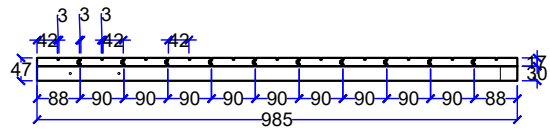

2X

2X

TUINDECO

NAME :	TUINBERGING LIMA 29.0032	CODE :		DRAWN :		CHECKED PRODUKSI :		DATE :	30 OKT 2022	REVISI :	
DEATAIL :	FRAME BOTTOM	DIMENSI (MM):	985 X 47 X 866 400 X 35 X 30	CHECKED QC :		CHECKED LOGISTIK :		DATE CHECKED :		PAGE :	4