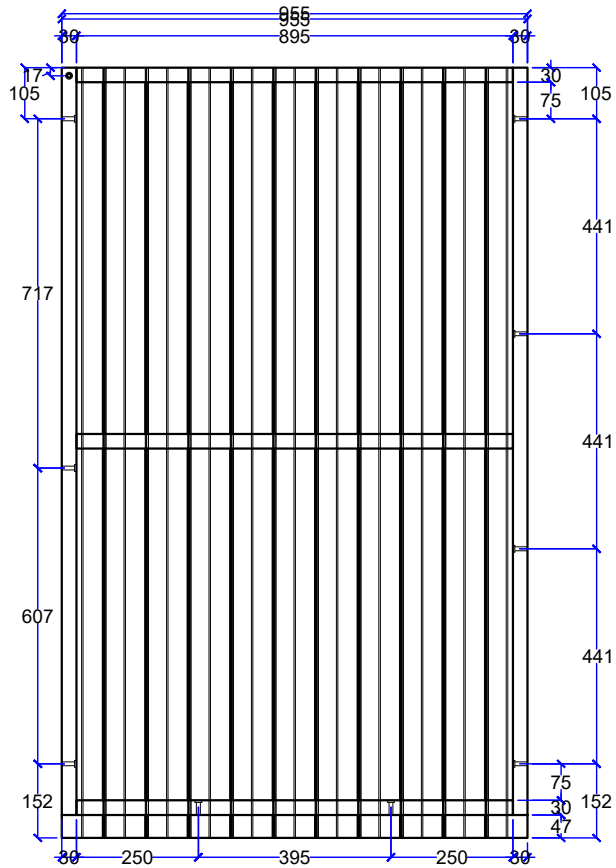

1X RIGHT

TUINDECO	NAME :	TUINBERGING LIMA 29.0032	CODE :	DRAWN :	CHECKED PRODUKSI :	DATE :	30 OKT 2022	REVISI :
	DETAIL :	FRAME BACK - RIGHT	DIMENSI (MM):	955 X 52 X H 1580	CHECKED QC :	CHECKED LOGISTIK :	DATE CHECKED :	PAGE :