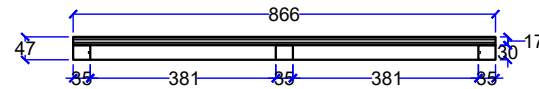

TOP VIEW

FRONT VIEW

SIDE VIEW

NAME :	TUINBERGING LIMA 29.0032	CODE :		DRAWN :		CHECKED PRODUKSI :		DATE :	30 OKT 2022	REVISI :	
DETAIL :	FRONT VIEWS	DIMENSI (MM):	2042 X 938 X H 1620	CHECKED QC :		CHECKED LOGISTIK :		DATE CHECKED :		PAGE :	3

**2X**

**2X**

**TUINDECO**

NAME :	TUINBERGING LIMA 29.0032	CODE :		DRAWN :		CHECKED PRODUKSI :		DATE :	30 OKT 2022	REVISI :	
DEATAIL :	FRAME BOTTOM	DIMENSI (MM):	985 X 47 X 866 400 X 35 X 30	CHECKED QC :		CHECKED LOGISTIK :		DATE CHECKED :		PAGE :	4