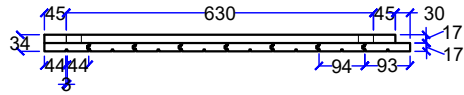

1X

TUINDECO

NAME :	TUINBERGING LIMA 29.0032	CODE :		DRAWN :		CHECKED PRODUKSI :		DATE :	30 OKT 2022	REVISI :	
DEATAIL :	DOOR LEFT	DIMENSI (MM):	750 X 34 X 1550	CHECKED QC :		CHECKED LOGISTIK :		DATE CHECKED :		PAGE :	11