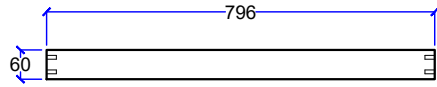

1X

1X

TUINDECO

NAME :	TUINBERGING LIMA 29.0032	CODE :		DRAWN :		CHECKED PRODUKSI :		DATE :	30 OKT 2022	REVISI :	
DEATAIL :	SUPPORT ON TOP	DIMENSI (MM):	796 X 60 X 35 1500 X 50 X 35	CHECKED QC :		CHECKED LOGISTIK :		DATE CHECKED :		PAGE :	10