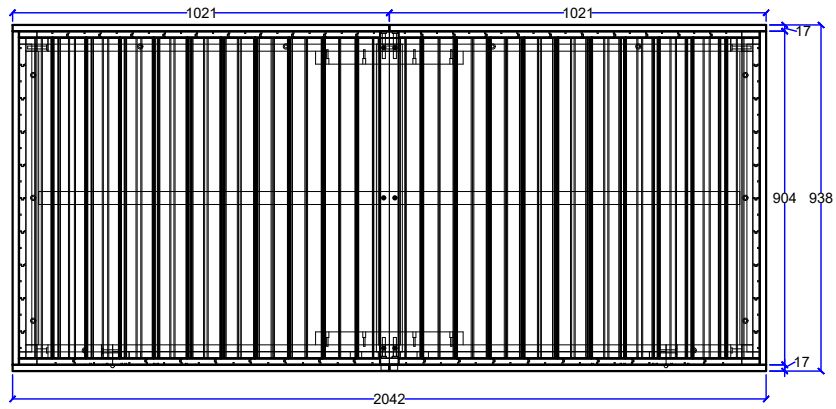

**PERSPECTIVE  
VIEW**

<div style="border: 2px solid black; padding: 5px; width: fit-content; margin: 0 auto;"><b>TUINDECO</b></div>	NAME : <b>TUINBERGING LIMA 29.0032</b>	CODE :	DRAWN :	CHECKED PRODUKSI :	DATE : 30 OKT 2022	REVISI :
	DETAIL : TOP VIEW	DIMENSI (MM): 2042 X 938 X H 1620	CHECKED QC :	CHECKED LOGISTIK :	DATE CHECKED :	PAGE : 1

**PERSPECTIVE  
VIEW**

<b>TUINDECO</b>	NAME :	TUINBERGING LIMA 29.0032	CODE :		DRAWN :		CHECKED PRODUKSI :		DATE :	30 OKT 2022	REVISI :	
	DEATAIL :	COMPONENTS	DIMENSI (MM):	2042 X 938 X H 1620	CHECKED QC :		CHECKED LOGISTIK :		DATE CHECKED :		PAGE :	2

TOP VIEW

FRONT VIEW

SIDE VIEW

NAME :	TUINBERGING LIMA 29.0032	CODE :		DRAWN :		CHECKED PRODUKSI :		DATE :	30 OKT 2022	REVISI :	
DETAIL :	FRONT VIEWS	DIMENSI (MM):	2042 X 938 X H 1620	CHECKED QC :		CHECKED LOGISTIK :		DATE CHECKED :		PAGE :	3

**2X**

**2X**

**TUINDECO**

NAME :	TUINBERGING LIMA 29.0032	CODE :		DRAWN :		CHECKED PRODUKSI :		DATE :	30 OKT 2022	REVISI :	
DEATAIL :	FRAME BOTTOM	DIMENSI (MM):	985 X 47 X 866 400 X 35 X 30	CHECKED QC :		CHECKED LOGISTIK :		DATE CHECKED :		PAGE :	4