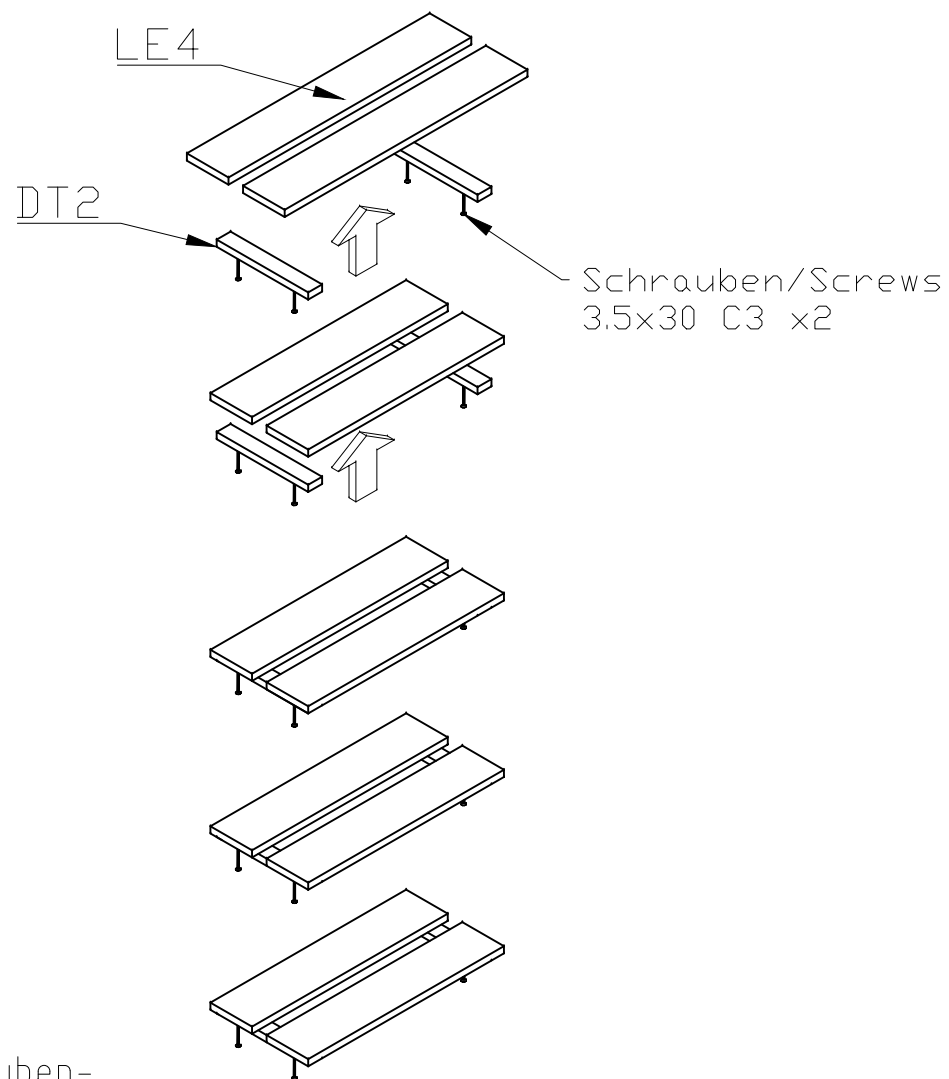

Name	<i>Holland (Garden Chest) 60x30x182/18</i>		
Zeichnung/Drawing	<i>Aubauanleitung; Installation guide</i>		
Profil/Profile	1.8x12	Datum/Date	30.11.2022

Aufbauanleitung für/Installation guide for "Holland 60x30x182/18"

1.

NB! Vorbohren Sie ein Loch für Schrauben-
Pre-drill a hole for screws

Aufbauanleitung für/Installation guide for "Holland 60x30x182/18"

2.

NB! Vorbohren Sie ein Loch für Schrauben-
Pre-drill a hole for screws

Aufbauanleitung für/Installation guide for "Holland 60x30x182/18"

3.

NB! Vorbohren Sie ein Loch für Schrauben-
Pre-drill a hole for screws

Aufbauanleitung für/Installation guide for "Holland 60x30x182/18"