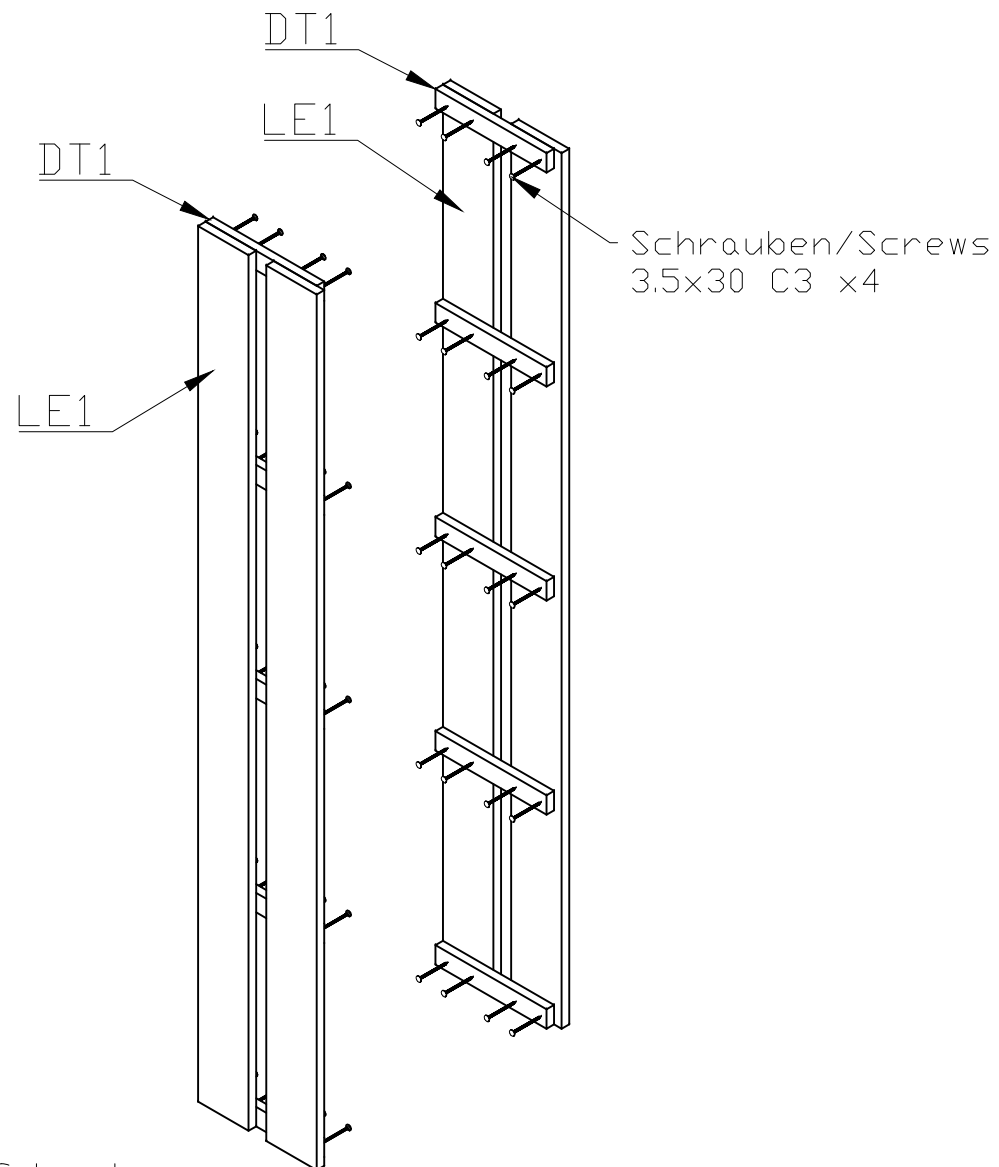

Name	<i>Holland (Garden Chest) 60x30x182/18</i>	
Zeichnung/Drawing	<i>3D</i>	
Profil/Profile	<i>1.8x12</i>	Datum/Date <i>28.11.2022</i>

Name	Holland (Garden Chest) 60x30x182/18		
Zeichnung/ Drawing	Vorderansicht; Front view		Kunde/ Client
Profil/ Profile	1.8x12	Datum/ Date	28.11.2022

Name	Holland (Garden Chest) 60x30x182/18		
Zeichnung/ Drawing	Seitenansicht; Side view	Kunde/ Client	
Profil/ Profile	1.8x12	Datum/ Date	28.11.2022

Name	Holland (Garden Chest) 60x30x182/18		
Zeichnung/ Drawing	Grundplan; Plan		Kunde/ Client
Profil/ Profile	1.8x12	Datum/ Date	28.11.2022

Name	<i>Holland (Garden Chest) 60x30x182/18</i>		
Zeichnung/Drawing	<i>Aubauanleitung; Installation guide</i>		
Profil/Profile	1.8x12	Datum/Date	30.11.2022

Aufbauanleitung für/Installation guide for "Holland 60x30x182/18"

1.

NB! Vorbohren Sie ein Loch für Schrauben-
Pre-drill a hole for screws

Aufbauanleitung für/Installation guide for "Holland 60x30x182/18"

2.

NB! Vorbohren Sie ein Loch für Schrauben-
Pre-drill a hole for screws