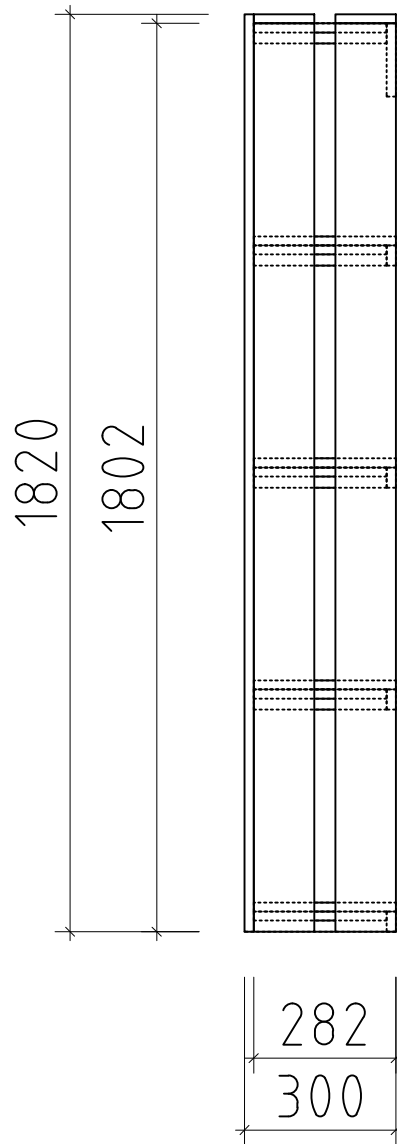

Name	<i>Holland (Garden Chest) 60x30x182/18</i>	
Zeichnung/Drawing	<i>3D</i>	
Profil/Profile	<i>1.8x12</i>	Datum/Date <i>28.11.2022</i>

Name	Holland (Garden Chest) 60x30x182/18		
Zeichnung/ Drawing	Vorderansicht; Front view		Kunde/ Client
Profil/ Profile	1.8x12	Datum/ Date	28.11.2022

Name	Holland (Garden Chest) 60x30x182/18		
Zeichnung/ Drawing	Seitenansicht; Side view	Kunde/ Client	
Profil/ Profile	1.8x12	Datum/ Date	28.11.2022

Name	Holland (Garden Chest) 60x30x182/18		
Zeichnung/ Drawing	Grundplan; Plan		Kunde/ Client
Profil/ Profile	1.8x12	Datum/ Date	28.11.2022

Name	<i>Holland (Garden Chest) 60x30x182/18</i>		
Zeichnung/Drawing	<i>Aubauanleitung; Installation guide</i>		
Profil/Profile	1.8x12	Datum/Date	30.11.2022

Aufbauanleitung für/Installation guide for "Holland 60x30x182/18"

Aufbauanleitung für/Installation guide for "Holland 60x30x182/18"

3.

NB! Vorbohren Sie ein Loch für Schrauben-
Pre-drill a hole for screws

Aufbauanleitung für/Installation guide for "Holland 60x30x182/18"