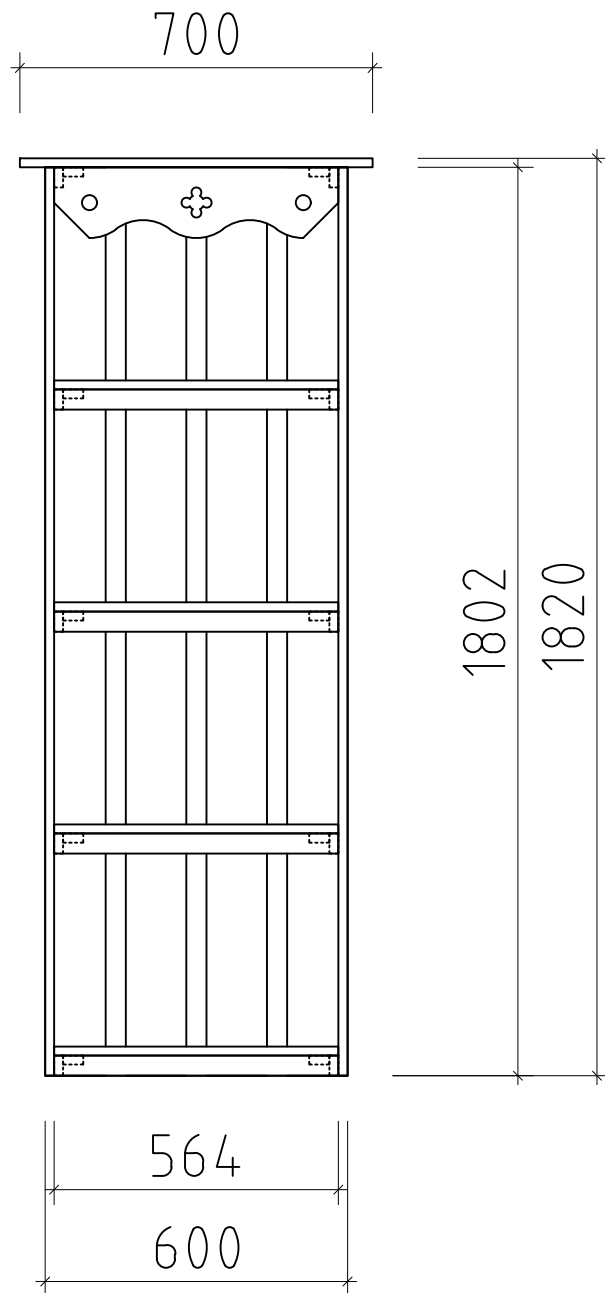

Name	<i>Holland (Garden Chest) 60x30x182/18</i>	
Zeichnung/Drawing	<i>3D</i>	
Profil/Profile	<i>1.8x12</i>	Datum/Date <i>28.11.2022</i>

Name	Holland (Garden Chest) 60x30x182/18		
Zeichnung/ Drawing	Vorderansicht; Front view		Kunde/ Client
Profil/ Profile	1.8x12	Datum/ Date	28.11.2022

Name	Holland (Garden Chest) 60x30x182/18		
Zeichnung/ Drawing	Seitenansicht; Side view	Kunde/ Client	
Profil/ Profile	1.8x12	Datum/ Date	28.11.2022

Name	Holland (Garden Chest) 60x30x182/18		
Zeichnung/ Drawing	Grundplan; Plan		Kunde/ Client
Profil/ Profile	1.8x12	Datum/ Date	28.11.2022

Name	<i>Holland (Garden Chest) 60x30x182/18</i>		
Zeichnung/Drawing	<i>Aubauanleitung; Installation guide</i>		
Profil/Profile	1.8x12	Datum/Date	30.11.2022

Aufbauanleitung für/Installation guide for "Holland 60x30x182/18"