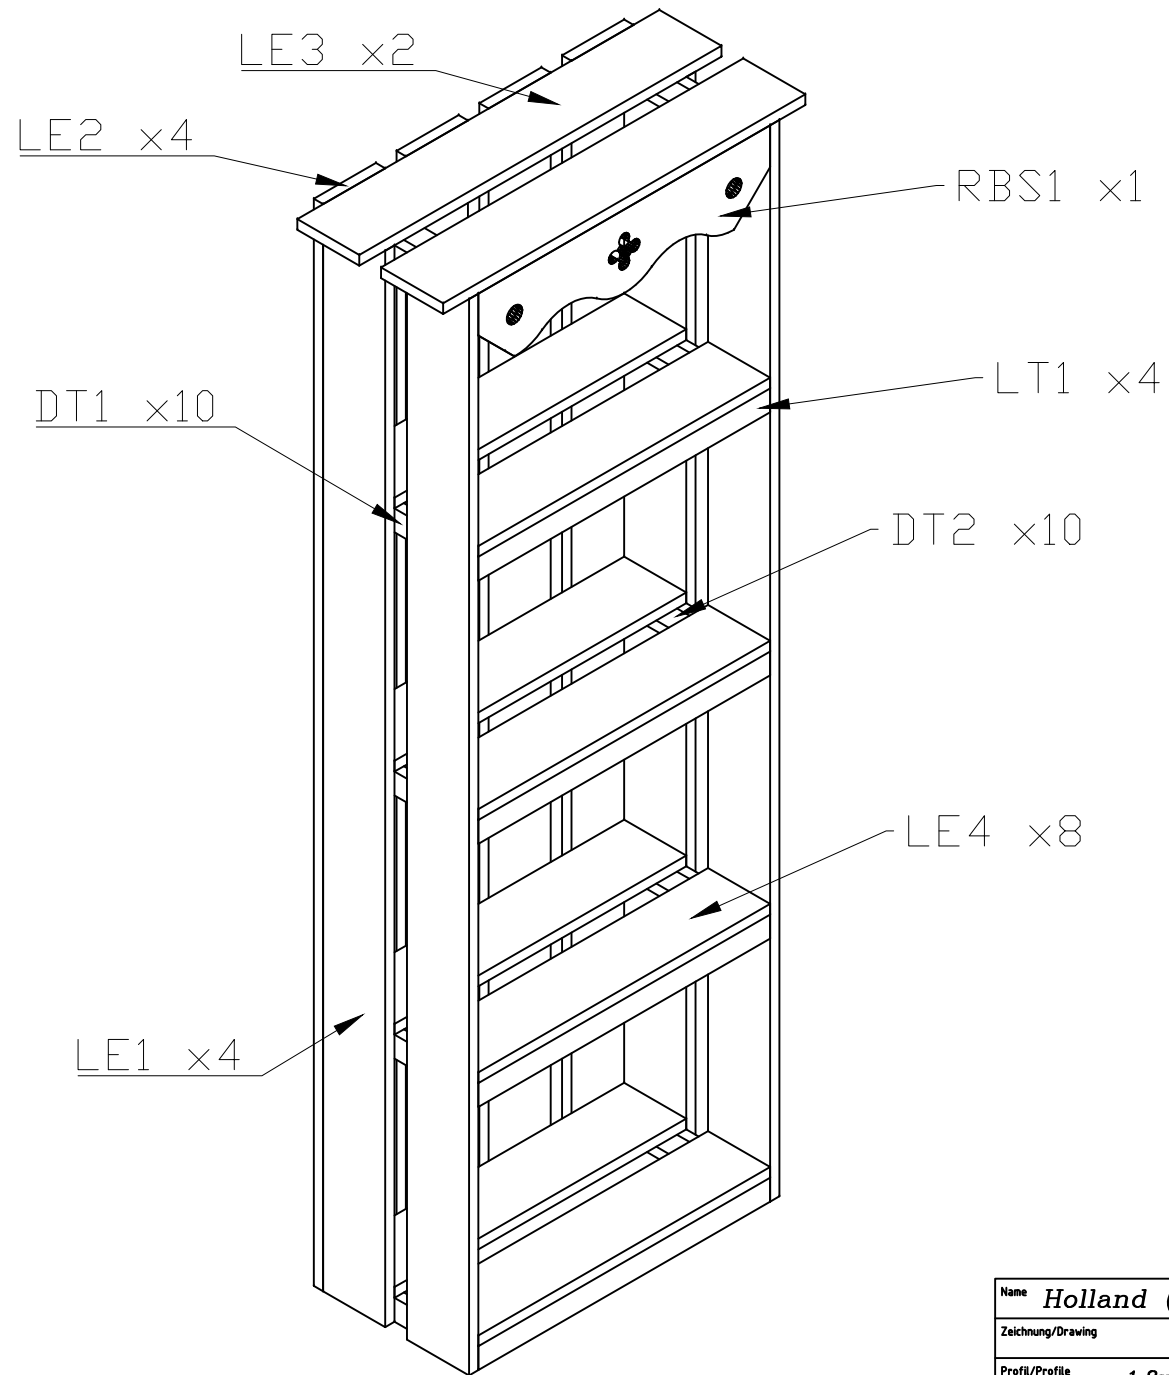

Name	<i>Holland (Garden Chest) 60x30x182/18</i>	
Zeichnung/Drawing	<i>3D</i>	
Profil/Profile	<i>1.8x12</i>	Datum/Date <i>28.11.2022</i>

Name	Holland (Garden Chest) 60x30x182/18		
Zeichnung/ Drawing	Vorderansicht; Front view		Kunde/ Client
Profil/ Profile	1.8x12	Datum/ Date	28.11.2022

Name	Holland (Garden Chest) 60x30x182/18		
Zeichnung/ Drawing	Seitenansicht; Side view	Kunde/ Client	
Profil/ Profile	1.8x12	Datum/ Date	28.11.2022

Name	Holland (Garden Chest) 60x30x182/18		
Zeichnung/ Drawing	Grundplan; Plan		Kunde/ Client
Profil/ Profile	1.8x12	Datum/ Date	28.11.2022

Name	<i>Holland (Garden Chest) 60x30x182/18</i>		
Zeichnung/Drawing	<i>Aubauanleitung; Installation guide</i>		
Profil/Profile	1.8x12	Datum/Date	30.11.2022

Aufbauanleitung für/Installation guide for "Holland 60x30x182/18"