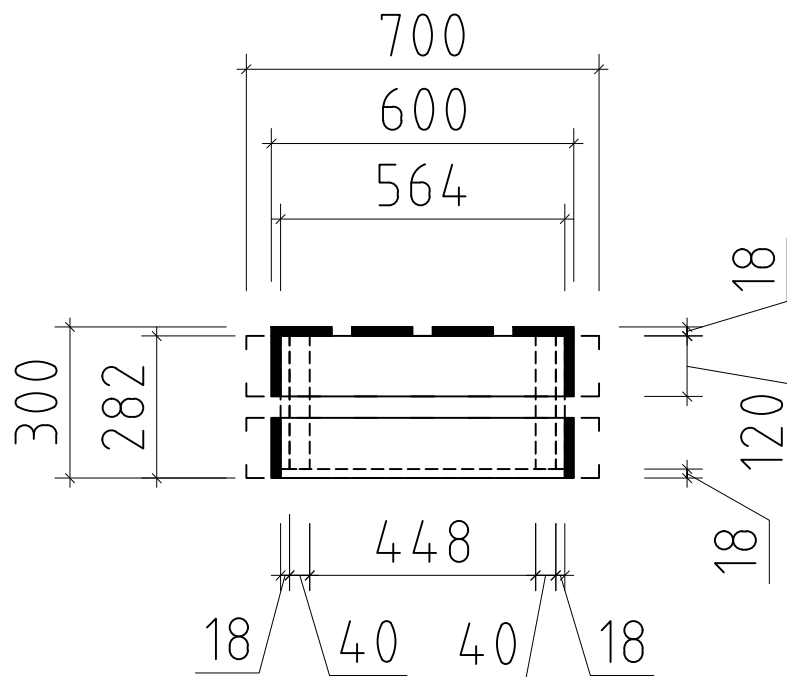

Name	<i>Holland (Garden Chest) 60x30x182/18</i>	
Zeichnung/Drawing	<i>3D</i>	
Profil/Profile	<i>1.8x12</i>	Datum/Date <i>28.11.2022</i>

Name	Holland (Garden Chest) 60x30x182/18		
Zeichnung/ Drawing	Vorderansicht; Front view		Kunde/ Client
Profil/ Profile	1.8x12	Datum/ Date	28.11.2022

Name	Holland (Garden Chest) 60x30x182/18		
Zeichnung/ Drawing	Seitenansicht; Side view	Kunde/ Client	
Profil/ Profile	1.8x12	Datum/ Date	28.11.2022

Name	Holland (Garden Chest) 60x30x182/18		
Zeichnung/ Drawing	Grundplan; Plan		Kunde/ Client
Profil/ Profile	1.8x12	Datum/ Date	28.11.2022

Name	<i>Holland (Garden Chest) 60x30x182/18</i>		
Zeichnung/Drawing	<i>Aubauanleitung; Installation guide</i>		
Profil/Profile	1.8x12	Datum/Date	30.11.2022

Aufbauanleitung für/Installation guide for "Holland 60x30x182/18"