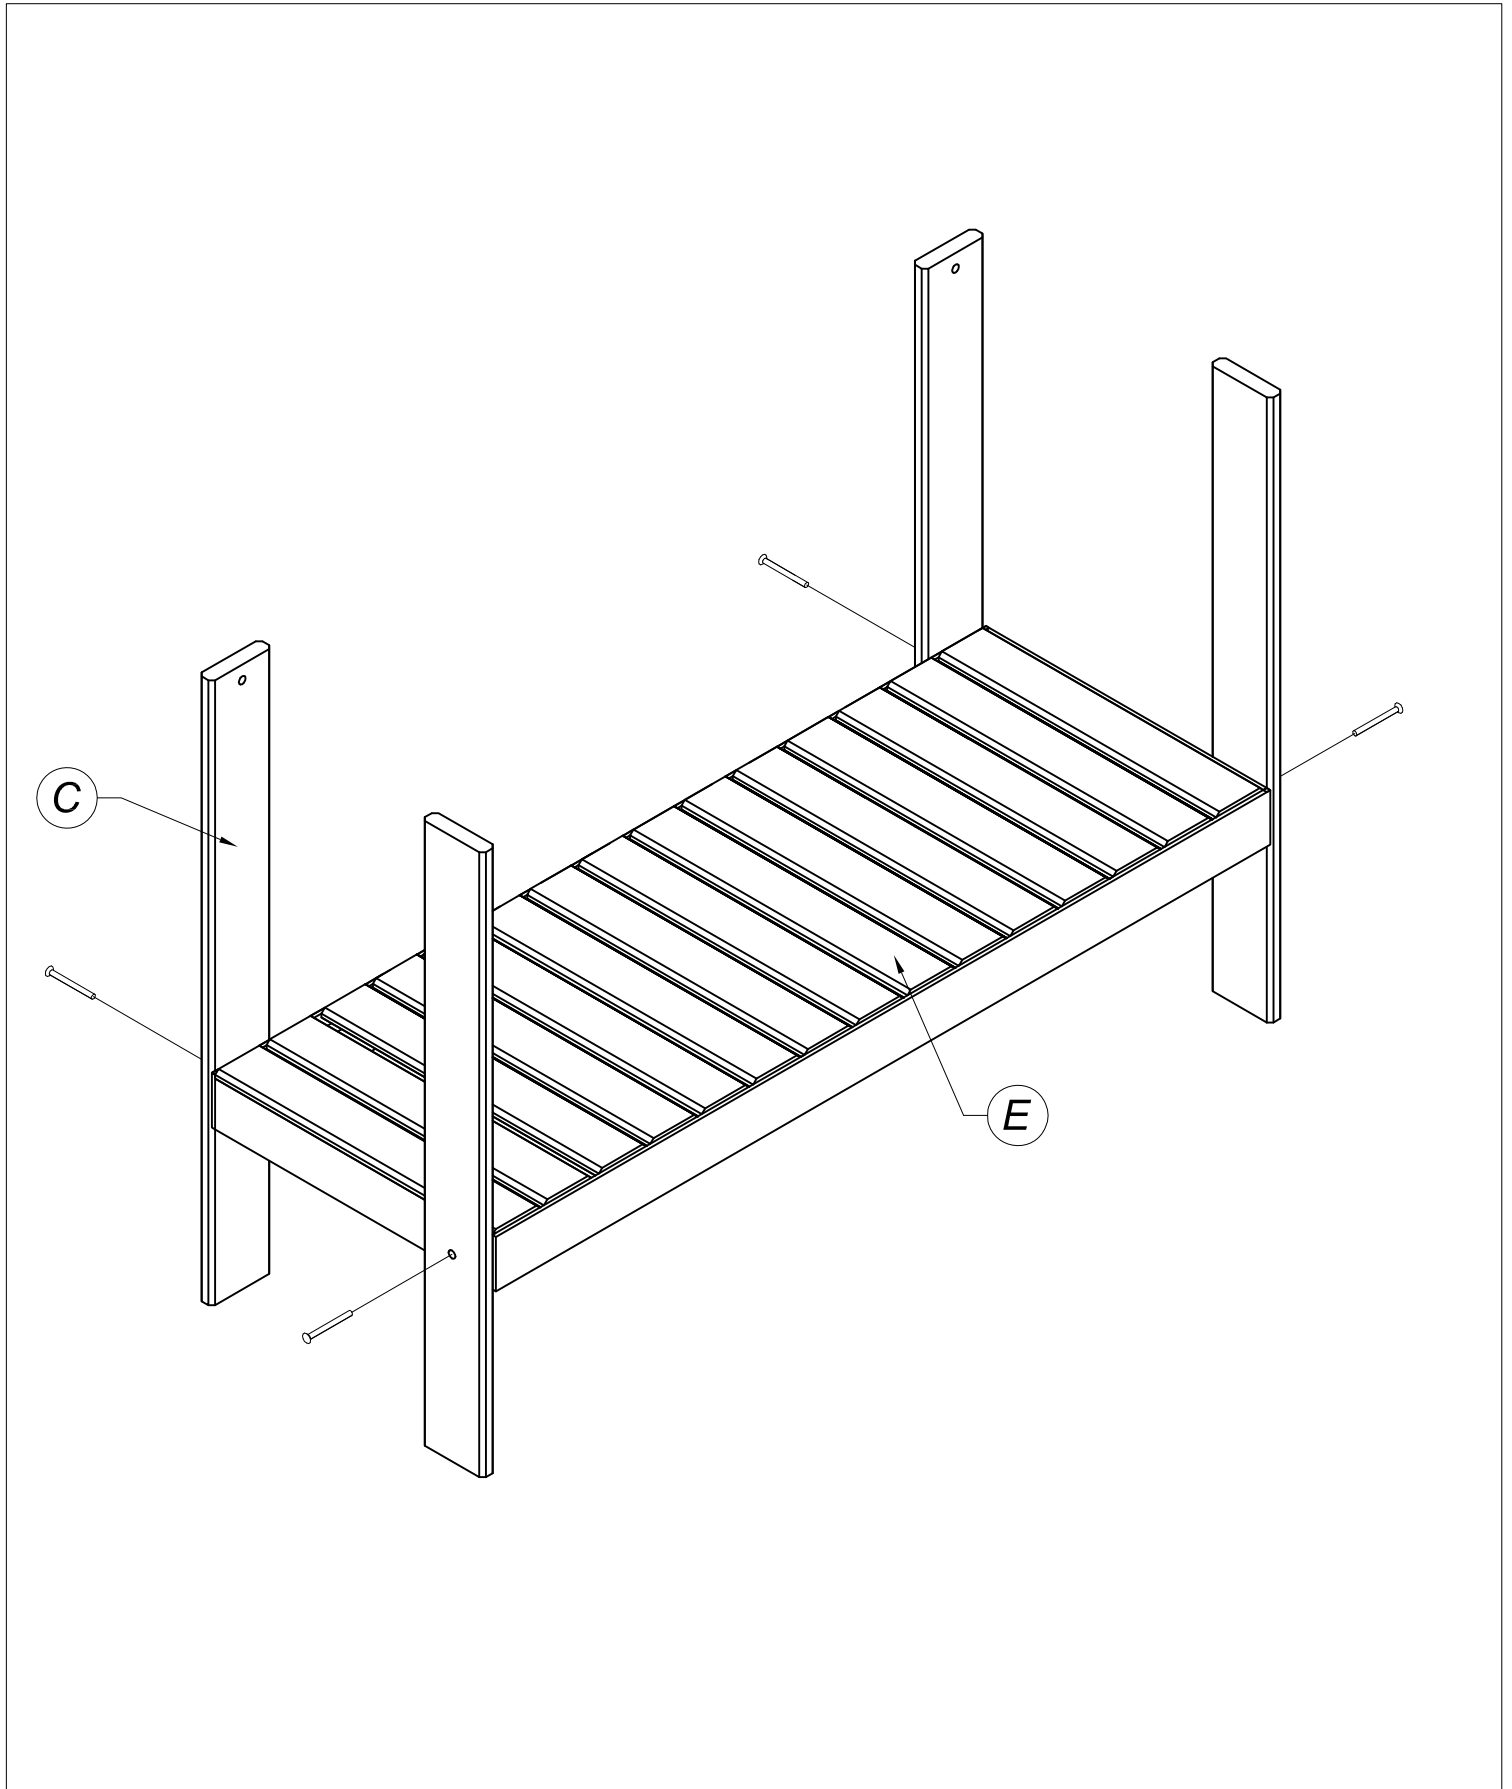

*Potting bench*

<i>Assembling parts</i>	
<i>Element:</i>	<i>Quant.</i>
Socket bolt	8
Wood screw	4
Socket bolt key	1

<i>Element:</i>	<i>Measurement:</i>
Top A	1220 x 440
Cup B	425 x 345
Leg C	800 x 90
Angle strut D	665 x 90
Bottom E	1140 x 420

Potting bench

Artikel Nr. : 29.0010

<i>Elements:</i>	A	B	C	D	E	F	G	H	I	J
	1	1	4	2	1	-	-	-	-	-

Potting bench

Artikel Nr. : 29.0010

Potting bench

Artikel Nr. : 29.0010

Potting bench

Artikel Nr. : 29.0010