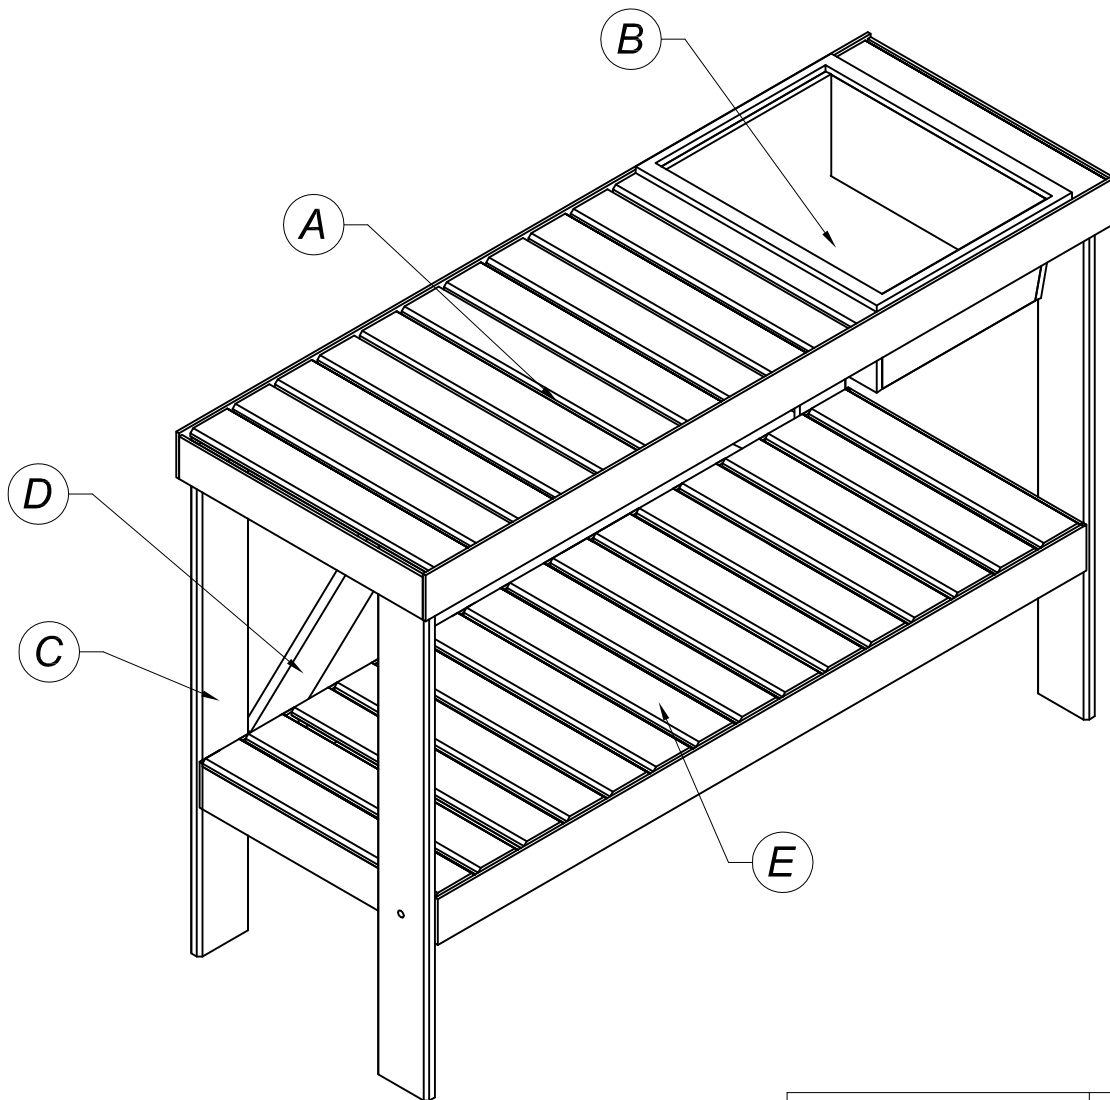

*Potting bench*

<i>Assembling parts</i>	
<i>Element:</i>	<i>Quant.</i>
Socket bolt	8
Wood screw	4
Socket bolt key	1

<i>Element:</i>	<i>Measurement:</i>
Top A	1220 x 440
Cup B	425 x 345
Leg C	800 x 90
Angle strut D	665 x 90
Bottom E	1140 x 420

Potting bench

Artikel Nr. : 29.0010

<i>Elements:</i>	A	B	C	D	E	F	G	H	I	J
	1	1	4	2	1	-	-	-	-	-

Potting bench

Artikel Nr. : 29.0010

Potting bench

Artikel Nr. : 29.0010

Potting bench

Artikel Nr. : 29.0010