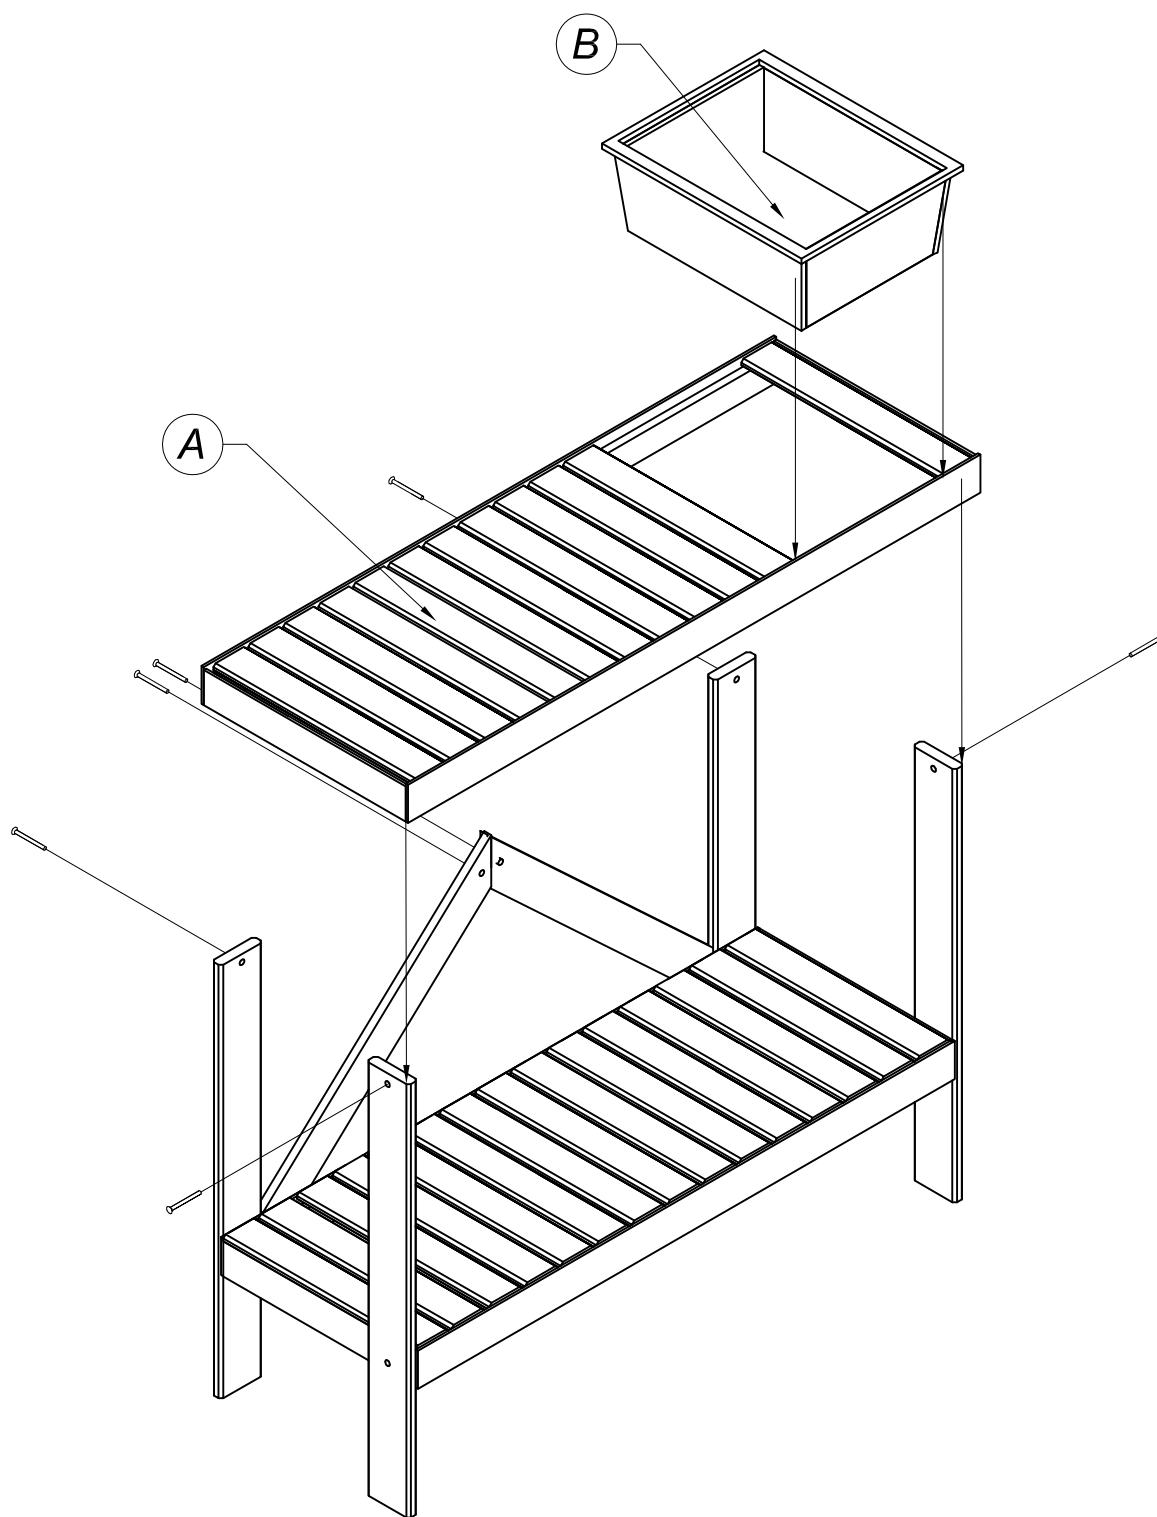

*Potting bench*

<i>Assembling parts</i>	
<i>Element:</i>	<i>Quant.</i>
Socket bolt	8
Wood screw	4
Socket bolt key	1

<i>Element:</i>	<i>Measurement:</i>
Top A	1220 x 440
Cup B	425 x 345
Leg C	800 x 90
Angle strut D	665 x 90
Bottom E	1140 x 420

Potting bench

Artikel Nr. : 29.0010

<i>Elements:</i>	A	B	C	D	E	F	G	H	I	J
	1	1	4	2	1	-	-	-	-	-

Potting bench

Artikel Nr. : 29.0010

Potting bench

Artikel Nr. : 29.0010

Potting bench

Artikel Nr. : 29.0010