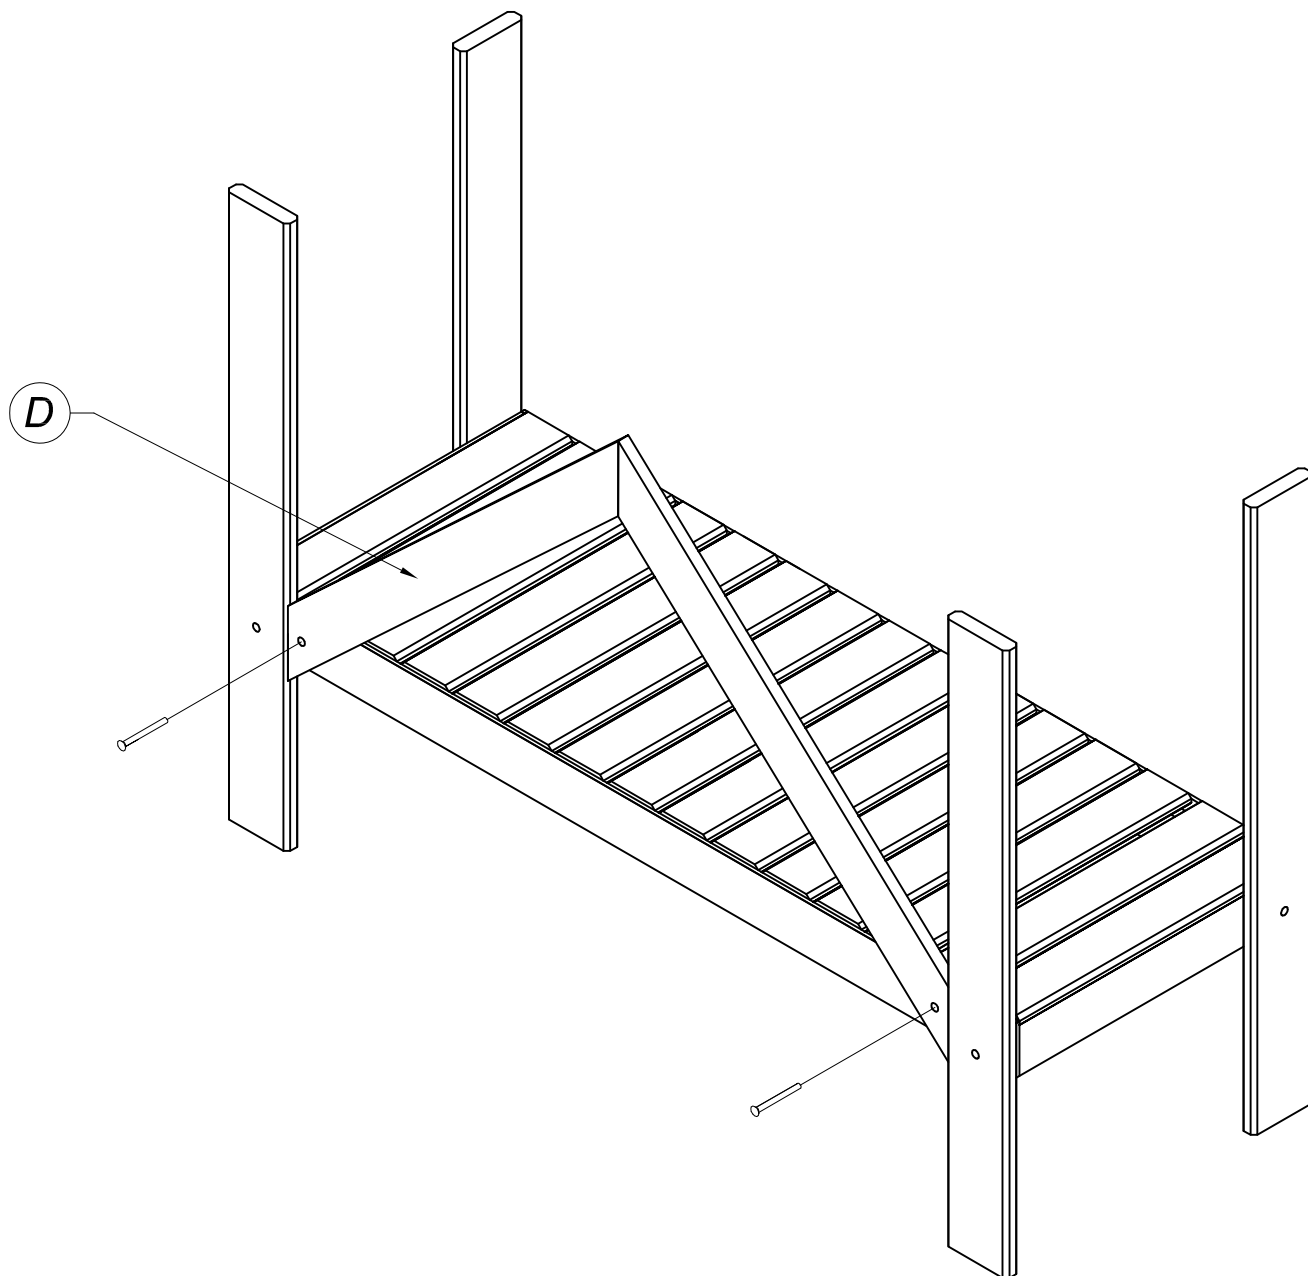

*Potting bench*

<i>Assembling parts</i>	
<i>Element:</i>	<i>Quant.</i>
Socket bolt	8
Wood screw	4
Socket bolt key	1

<i>Element:</i>	<i>Measurement:</i>
Top A	1220 x 440
Cup B	425 x 345
Leg C	800 x 90
Angle strut D	665 x 90
Bottom E	1140 x 420

Potting bench

Artikel Nr. : 29.0010

<i>Elements:</i>	A	B	C	D	E	F	G	H	I	J
	1	1	4	2	1	-	-	-	-	-

Potting bench

Artikel Nr. : 29.0010

Potting bench

Artikel Nr. : 29.0010

Potting bench