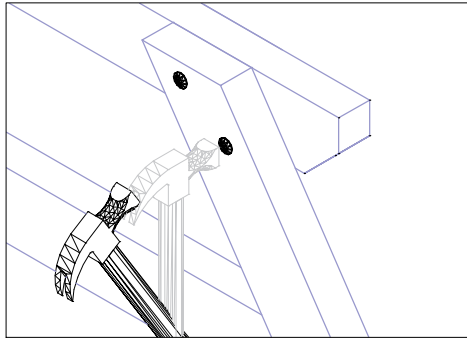

455

1415

Name *Picnic table/Picknicktisch/Pikniku laud_1800mm*

Zeichnung/Drawing
Views – Ansichten – Vaated

Profil/Profile

Datum/Date

03.04.2023

Pos	Teileliste Picnic table/Picknicktisch/Pikniku laud_1800mm		Pc. Stck. tk.	Profile Profil Profiil (mm)	Length Länge pikkus (mm)
	Tabletop / Tischplatte / Lauaplaat 		1	1800x710	
	Bench / Bank / Pink 		2	1800x300	
LT5		STUDS - LATTEN - TUGI	2	95x40	1500
LT2-1		STUDS - LATTEN - JALG	2	95x40	930
LT2-2		STUDS - LATTEN - JALG	2	95x40	930
LT4		STUDS - LATTEN - TUGI	2	95x40	704
LT1		STUDS - LATTEN - TUGI	2	45x45	730
SR4 070	Screws - Schrauben - Kruvi 4.0x70		94		
SS051	Wood bolts - Schloßschrauben - Puidupolt M8x80		20		
LMU T01	Nylock nut - Sicherungsmutter - Lukustuv mutter M8		20		
US02	Washer - U-Scheibe - Seib M8 Ø25		20		
Kood Picnic table/Picknicktisch/Pikniku laud_1800mm			Materjal		Leht 1/1

Picnic table / Picknicktisch / Pikniku laud_1800mm
 Installation instructions / Aufbauanleitung / Paigaldusjuhend

1

Wood bolts - Schloßschrauben - Puidupolt M8x80		8x (16x)
Nylock nut - Sicherungsmutter - Lukustuv mutter M8		8x (16x)
Washer - U-Scheibe - Seib M8 Ø25		8x (16x)