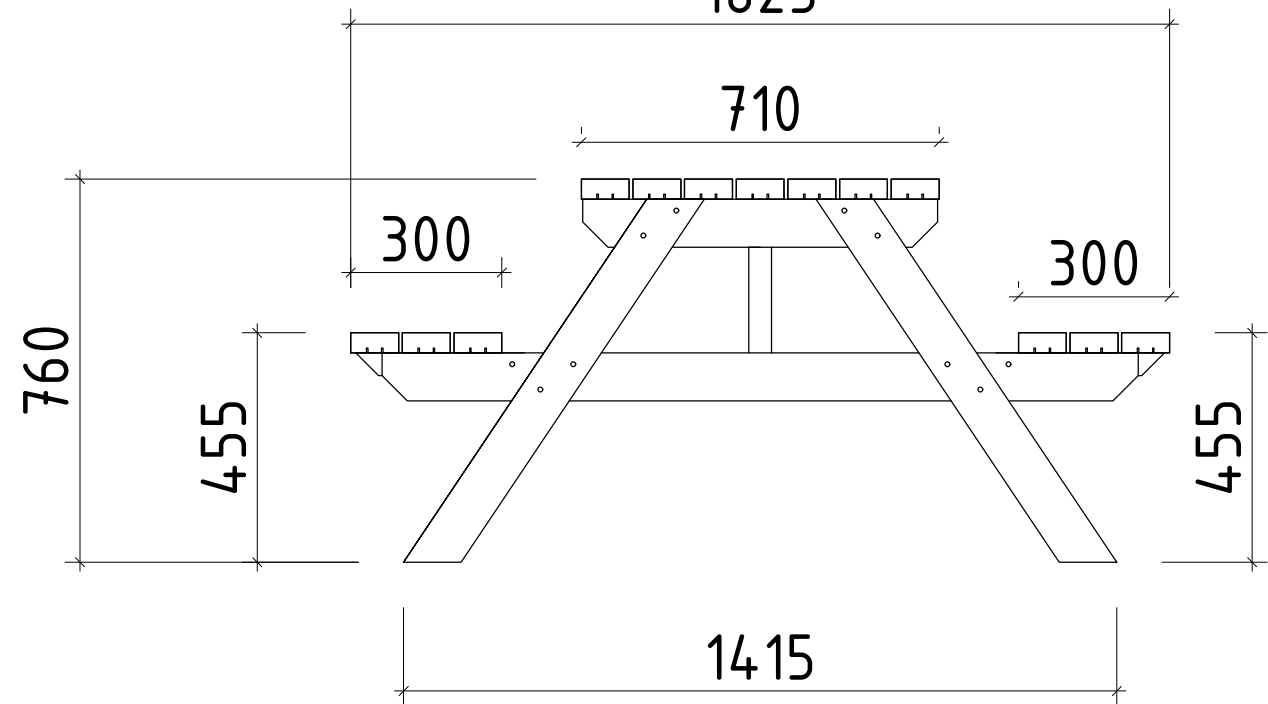

1800

1460

1625

710

300

300

760

455

455

1415

Name *Picnic table/Picknicktisch/Pikniku laud_1800mm*

Zeichnung/Drawing
Views – Ansichten – Vaated

Profil/Profile

Datum/Date

03.04.2023