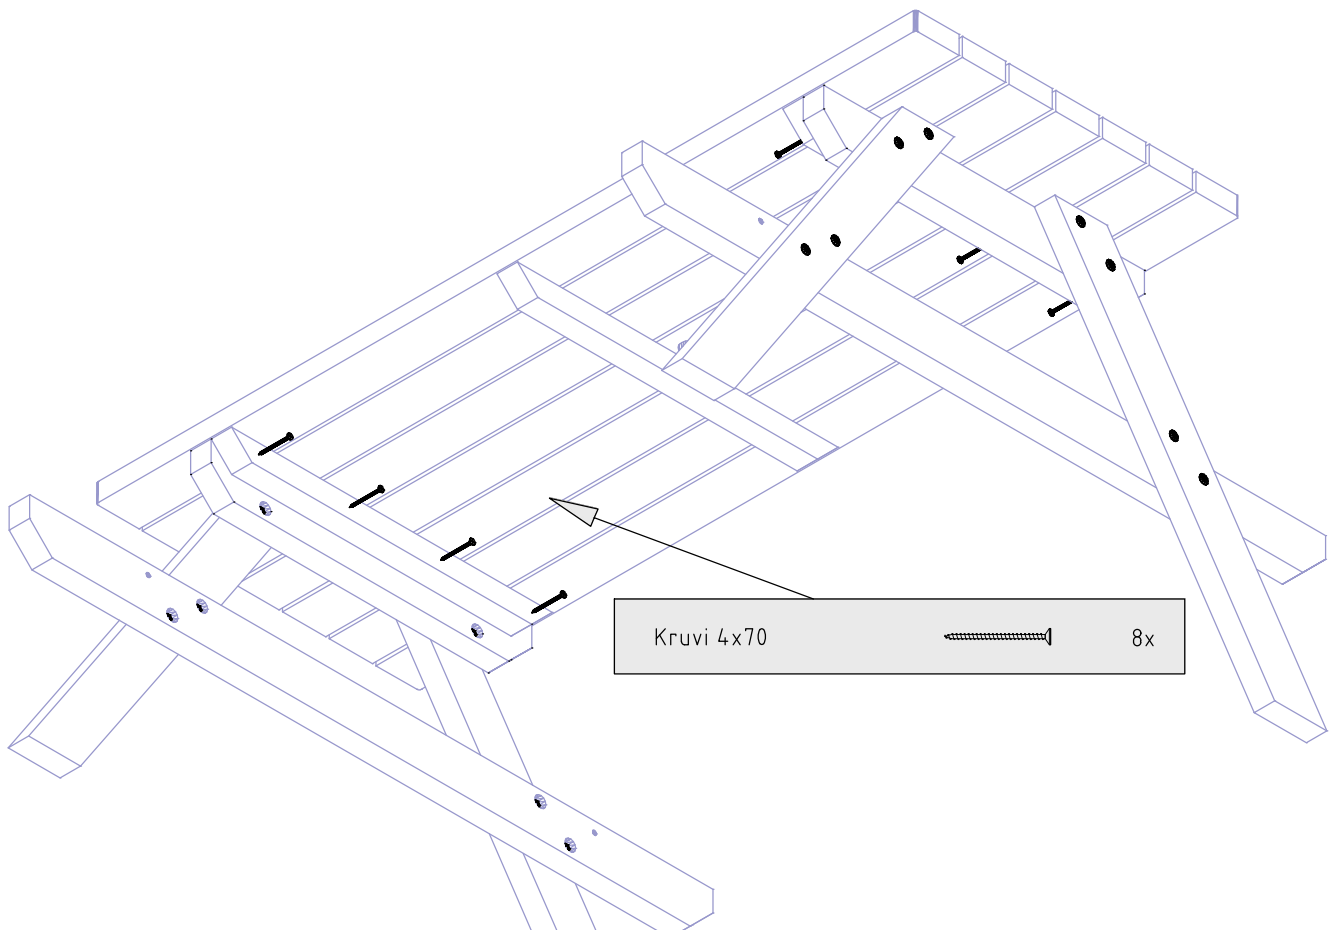

Kruvi 4x70		8x