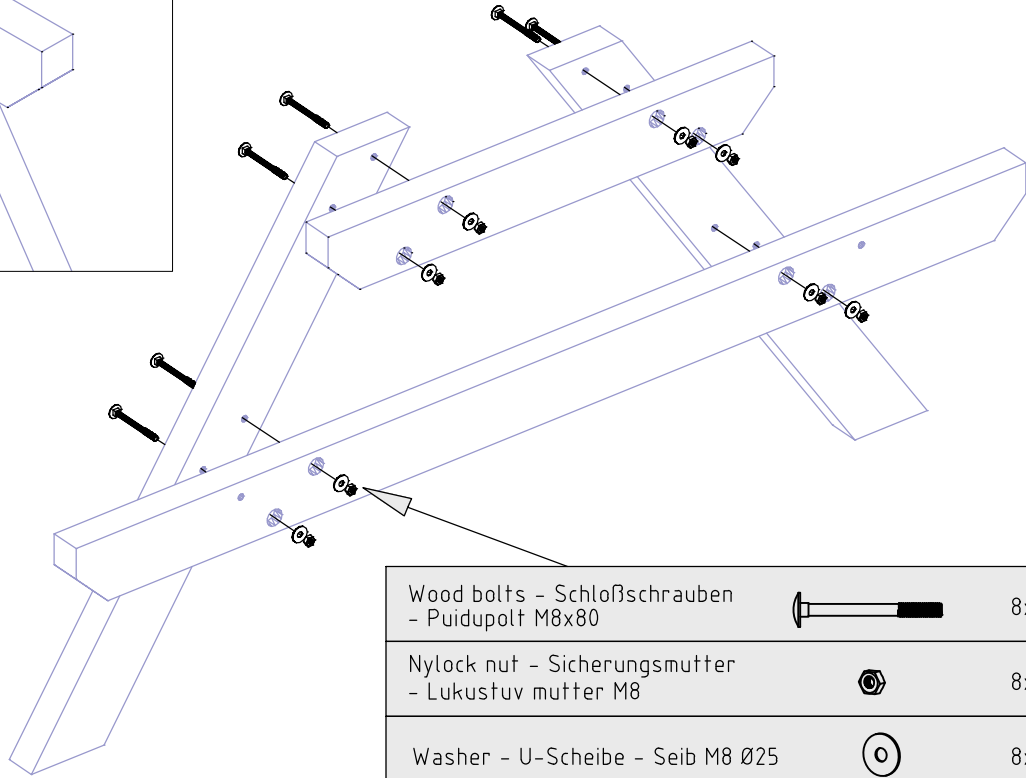

455

1415

Name *Picnic table/Picknicktisch/Pikniku laud_1800mm*

Zeichnung/Drawing
Views – Ansichten – Vaated

Profil/Profile

Datum/Date

03.04.2023

Pos	Teileliste Picnic table/Picknicktisch/Pikniku laud_1800mm		Pc. Stck. tk.	Profile Profil Profiil (mm)	Length Länge pikkus (mm)
	Tabletop / Tischplatte / Lauaplaat 		1	1800x710	
	Bench / Bank / Pink 		2	1800x300	
LT5		STUDS - LATTEN - TUGI	2	95x40	1500
LT2-1		STUDS - LATTEN - JALG	2	95x40	930
LT2-2		STUDS - LATTEN - JALG	2	95x40	930
LT4		STUDS - LATTEN - TUGI	2	95x40	704
LT1		STUDS - LATTEN - TUGI	2	45x45	730
SR4 070	Screws - Schrauben - Kruvi 4.0x70		94		
SS051	Wood bolts - Schloßschrauben - Puidupolt M8x80		20		
LMU T01	Nylock nut - Sicherungsmutter - Lukustuv mutter M8		20		
US02	Washer - U-Scheibe - Seib M8 Ø25		20		
Kood Picnic table/Picknicktisch/Pikniku laud_1800mm			Materjal		Leht 1/1

Picnic table / Picknicktisch / Pikniku laud_1800mm
 Installation instructions / Aufbauanleitung / Paigaldusjuhend

1

Wood bolts - Schloßschrauben - Puidupolt M8x80		8x (16x)
Nylock nut - Sicherungsmutter - Lukustuv mutter M8		8x (16x)
Washer - U-Scheibe - Seib M8 Ø25		8x (16x)