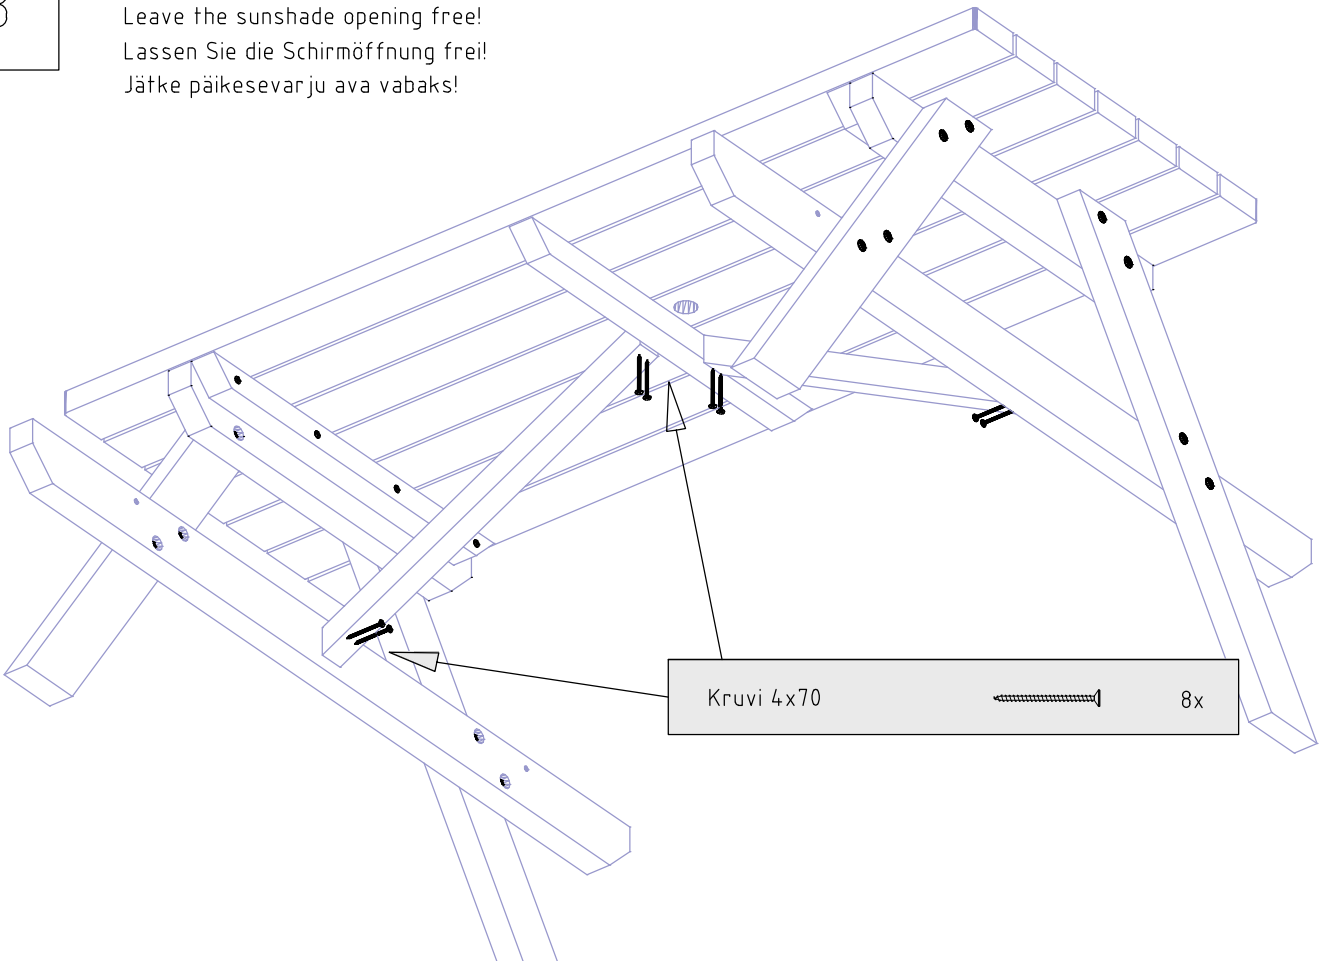

2

Kruvi 4x70		8x
------------	---	----

Picnic table / Picknicktisch / Pikniku laud_1800mm
 Installation instructions / Aufbauanleitung / Pāigaldusjuhend

3

NB!
 Leave the sunshade opening free!
 Lassen Sie die Schirmöffnung frei!
 Jätke päikesevarju ava vabaks!