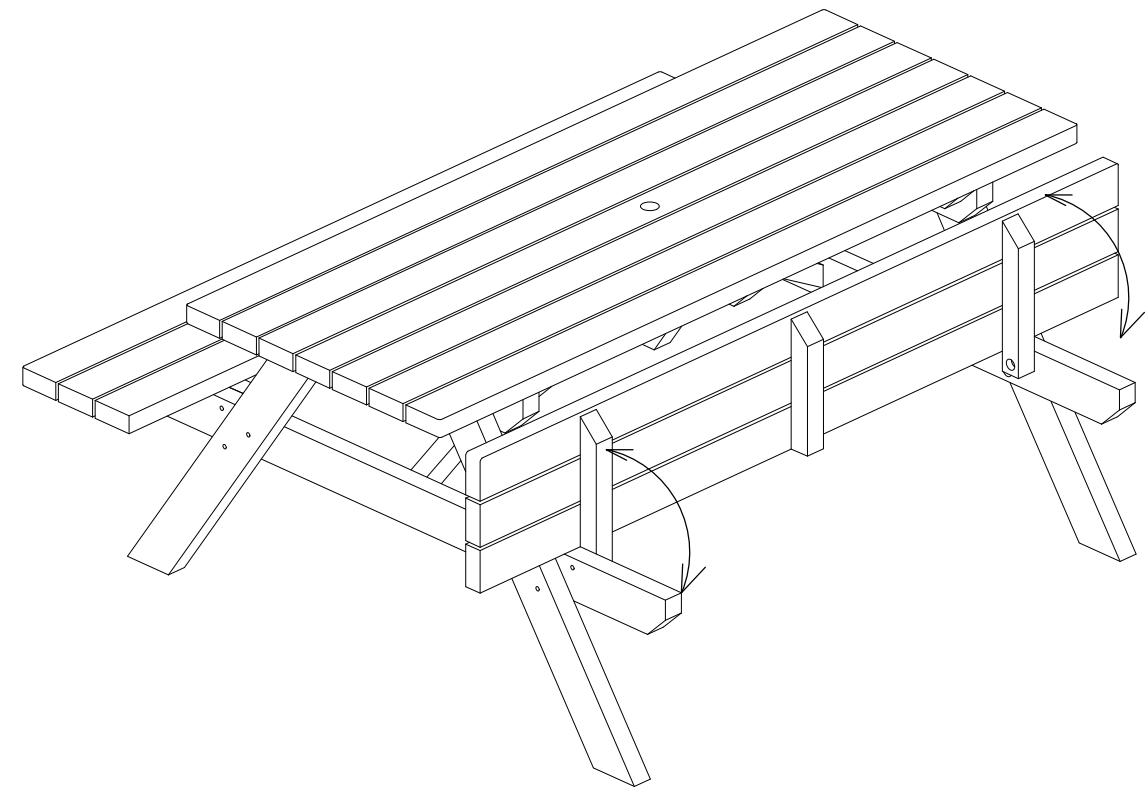

1800

1460

1625

710

300

300

760

455

455

1415

Name *Picnic table/Picknicktisch/Pikniku laud_1800mm*

Zeichnung/Drawing
Views – Ansichten – Vaated

Profil/Profile

Datum/Date

03.04.2023