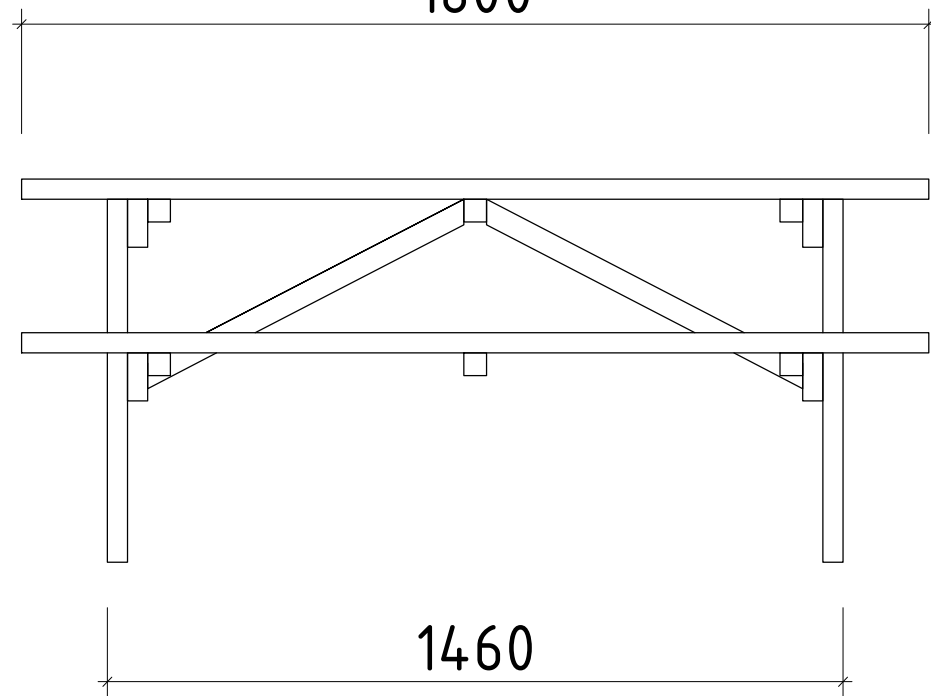

1800

1460

1625

710

300

300

760

455

455

1415

Name *Picnic table/Picknicktisch/Pikniku laud_1800mm*

Zeichnung/Drawing
Views – Ansichten – Vaated

Profil/Profile

Datum/Date

03.04.2023